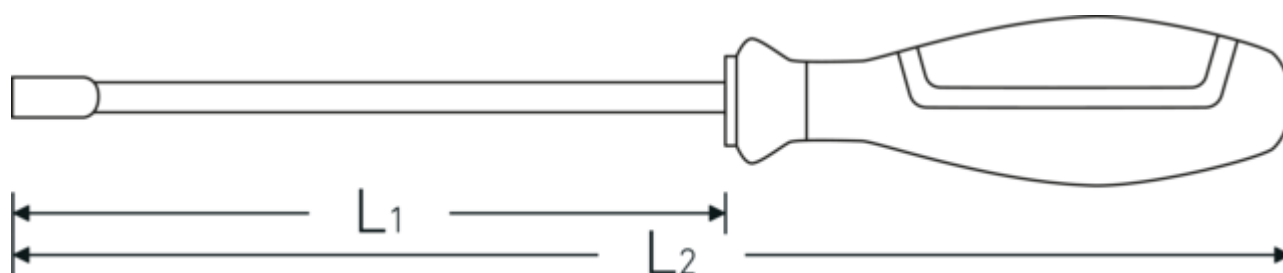

Caractéristiques.

- DIN 3125
- Chrome-Vanadium, chromées

Avantages.

DIN 3125

Dessin technique.

Attributs techniques.

d	9,4 mm
DIN	DIN 3125
L1	125 mm
L2	240 mm

Données logistiques.

Profondeur mm (IFS)	240
Largeur	35
Hauteur mm (IFS)	35
Longueur (emballé, mm)	252

Ouverture [mm]	6 mm	Largeur (emballé, mm)	115
		Hauteur (emballé, mm)	75
		Volume (emballé, dm3)	2.1735 dm3
		Réf. n°	43093006
		Poids (brut, kg)	1,090
		Poids PAP (kg)	0,101
		Poids PVC (kg)	0,000
		GTIN	4018754278176
		Pays d'origine	GERMANY
		Région d'origine	Nordrhein-Westfalen
		WEEE/ElektroG	nicht ear-pflichtig
		Position tarifaire	82041100
		Emballage	10
		Poids	98 g