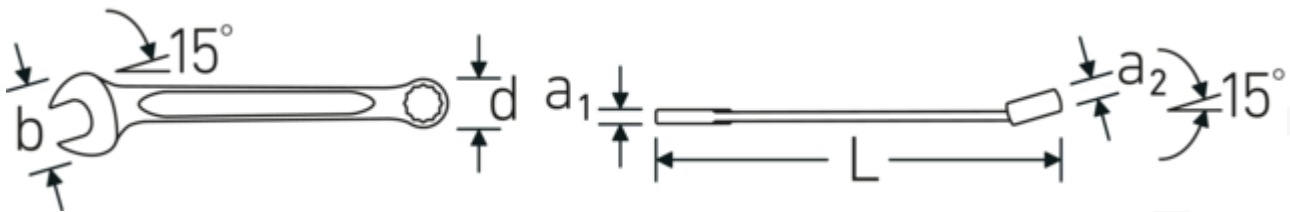

### OPEN BOX 13a

Product no. **40485252**  
 GTIN **4018754020270**  
 Model **OPEN BOX 13a 1 1/8**

**Label.** Combination wrench Wrench size 1 1/8 " L.330mm

## Technical Drawing.

## Technical Attributes.

a1	8,9 mm
a2	16 mm
Width mm (b)	64 mm
d	41,4 mm
DIN	DIN 3113 Form A / ISO 7738 Form A
Length mm (L)	330 mm
Jaw angle	15 °
Ring position	15 °
Wrench width 1 [inch]	1 1/8 "
Wrench width s 2 [inch]	1 1/8 "