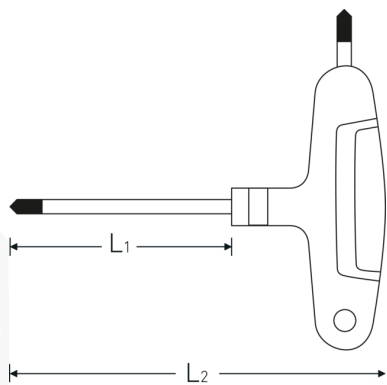

## Giravite TORX® a due teste

10769-3K

Nr. art    **43293040**  
GTIN       **4018754319510**  
Modello   **10769-3K T40**

### Designazione.

Giravite TORX® a due teste T40 L.130mm

### Descrizione.

- con impugnatura a 3 componenti
- per viti TORX® per interni
- Cromo-vanadio, cromo opaco
- punta nera

## Attributi tecnici.

<b>Profilo di uscita</b>	TORX®
<b>Dimensioni Profilo di uscita</b>	T40
<b>L1</b>	130 mm
<b>L2</b>	165 mm