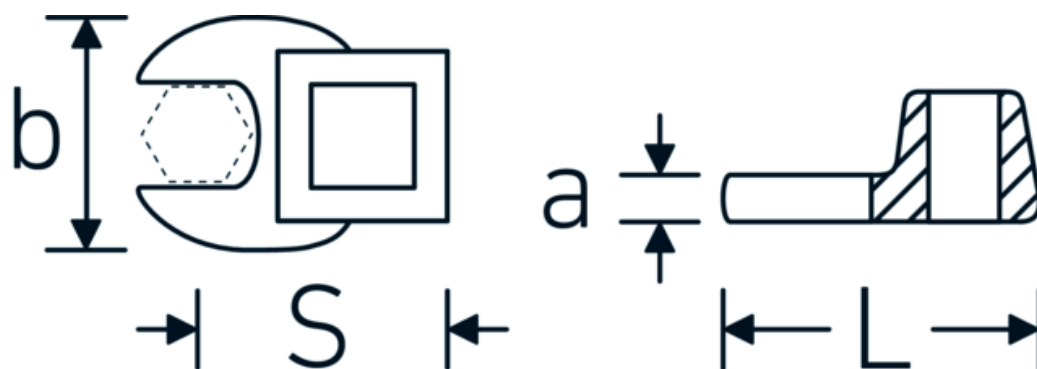

## Llaves de boca tipo CROW-FOOT

540a

Núm. art. 02500040  
GTIN 4018754004676  
Modelo 540 A 3/4

**Designación.** 3/8 " Llave CROW-FOOT SW 3/4" Long.42,5mm

**Descripción.**

- Chrome-Alloy-Steel, cromadas
- ¡atención! Valores de regulación modificados en la llave dinamométrica

### Dibujo técnico.

### Atributos técnicos.

a	6,3 mm
Accionamiento cuadrado interior (pulgadas)	3/8 "
Anchura mm (b)	38 mm
Longitud mm (L)	42,5 mm
S	24 mm