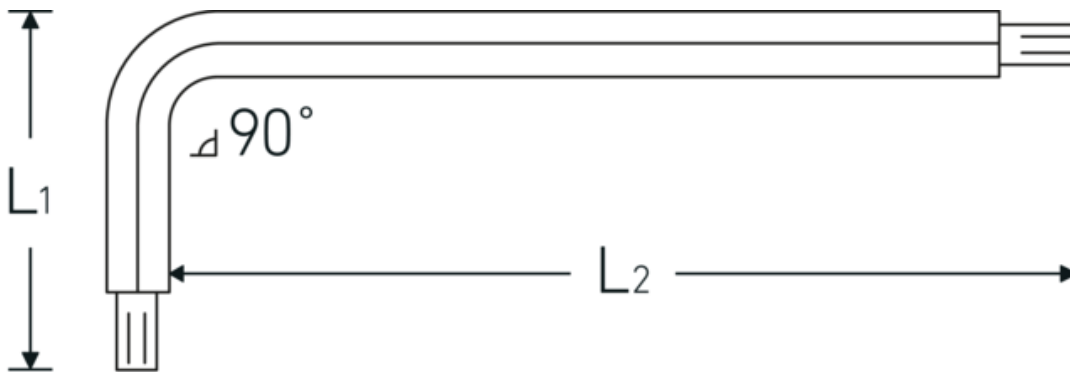

10767

Product no. **43263008**
 GTIN **4018754332830**
 Model **10767 8 KUGELKOPF-
 WINKELSCHRAUBENDREHER
 SECHSKANT**

Label.

Hex ballpoint L-wrench Hex drive 8mm L.36mm x 198mm

Technical Drawing.

Technical Attributes.

Drive profile	hex
External hex drive (mm)	8 mm
L1	36 mm
L2	198 mm

Logistics data.

Depth mm (IFS)	225
Width mm (IFS)	40
Height mm (IFS)	8
Length (packed, mm)	260
Width (packed, mm)	170
Height (packed, mm)	10
Volume (packed, dm ³)	0.442 dm ³
Product no.	43263008
Weight (gross, kg)	1,016

Variants.

Product no.	Art. no. (ERP)	Description	GTIN
43263130	10767 1.3MM 0.050 ZOLL KUGELKOPF- WINKELSCHRAUBENDREHER SECHSKANT	Hex ballpoint L-wrench Hex drive 1,3mm L.12mm x 72mm	4018754332755
43263015	10767 1.5 KUGELKOPF- WINKELSCHRAUBENDREHER SECHSKANT	Hex ballpoint L-wrench Hex drive 1,5mm L.14mm x 89mm	4018754332762
43263002	10767 2 KUGELKOPF- WINKELSCHRAUBENDREHER SECHSKANT	Hex ballpoint L-wrench Hex drive 2mm L.16mm x 99mm	4018754332779
43263025	10767 2.5 KUGELKOPF- WINKELSCHRAUBENDREHER SECHSKANT	Hex ballpoint L-wrench Hex drive 2,5mm L.18mm x 112mm	4018754332786
43263003	10767 3 KUGELKOPF- WINKELSCHRAUBENDREHER SECHSKANT	Hex ballpoint L-wrench Hex drive 3mm L.20mm x 124mm	4018754332793
43263004	10767 4 KUGELKOPF- WINKELSCHRAUBENDREHER SECHSKANT	Hex ballpoint L-wrench Hex drive 4mm L.25mm x 138mm	4018754332809
43263005	10767 5 KUGELKOPF- WINKELSCHRAUBENDREHER SECHSKANT	Hex ballpoint L-wrench Hex drive 5mm L.28mm x 158mm	4018754332816
43263006	10767 6 KUGELKOPF- WINKELSCHRAUBENDREHER SECHSKANT	Hex ballpoint L-wrench Hex drive 6mm L.32mm x 178mm	4018754332823
43263008	10767 8 KUGELKOPF- WINKELSCHRAUBENDREHER SECHSKANT	Hex ballpoint L-wrench Hex drive 8mm L.36mm x 198mm	4018754332830
43263010	10767 10 KUGELKOPF- WINKELSCHRAUBENDREHER SECHSKANT	Hex ballpoint L-wrench Hex drive 10mm L.40mm x 222mm	4018754332847
43263012	10767 12 KUGELKOPF- WINKELSCHRAUBENDREHER SECHSKANT	Hex ballpoint L-wrench Hex drive 12mm L.45mm x 248mm	4018754332854