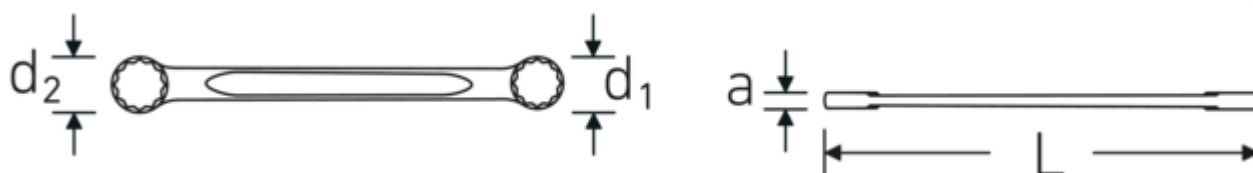

Dwustronne klucze oczkowe

StahlwilleSTABIL®21

Art. nr 41051617
GTIN 4018754021314
Modelka 21 16 x 17

Oznaczenie. Dwustronny klucz oczkowy Wi. 16 x 17 mm Dł.170mm

Właściwości. StahlwilleSTABIL®

- proste
- DIN 837/ISO 10103
- stal stopowa chromowa, chromowane

Zalety.

prosty

Rysunek techniczny.

Atrybuty techniczne.

a	8 mm
Profil wyjściowy	Nasadka podwójna sześciokątna AS-drive
d1	23,8 mm
d2	25 mm

Dane logistyczne.

Głębokość mm (IFS)	172
Szerokość mm (IFS)	25
Wysokość mm (IFS)	8
Długość (w opakowaniu, mm)	175

DIN	DIN 837 / ISO 10103	Szerokość (w opakowaniu, mm)	80
Długość mm (L)	170 mm	Wysokość (w opakowaniu, mm)	26
Szerokość w poprzek mieszkań 1 [mm]	16 mm	Objętość (w opakowaniu, dm³)	0.364 dm ³
Szerokość w poprzek mieszkań 2 [mm]	17 mm	Art. nr	41051617
		Waga (brutto, kg)	0,680
		Waga PAP (kg)	0,000
		Waga PVC (kg)	0,008
		GTIN	4018754021314
		Kraj pochodzenia	GERMANY
		Region pochodzenia	Nordrhein-Westfalen
		WEEE/ElektroG	nicht ear-pflichtig
		Nr taryfy celnej	82041100
		Standard pakowania	10
		Waga (g)	68 g

Variants.

Art. nr	Nr artykułu (ERP)	Oznaczenie	GTIN
41050607	21 6 x 7	Dwustronny klucz oczkowy Wi. 6 x 7 mm Dł.100mm	4018754021222
41050809	21 8 x 9	Dwustronny klucz oczkowy Wi. 8 x 9 mm Dł.115mm	4018754021239
41050810	21 8 x 10	Dwustronny klucz oczkowy Wi. 8 mm Dł.115mm	4018754021246
41051011	21 10 x 11	Dwustronny klucz oczkowy Wi. 10 x 11 mm Dł.130mm	4018754021253
41051213	21 12 x 13	Dwustronny klucz oczkowy Wi. 12 x 13 mm Dł.150mm	4018754021260
41051317	21 13 x 17	Dwustronny klucz oczkowy Wi. 13 x 17 mm Dł.165mm	4018754021291
41051415	21 14 x 15	Dwustronny klucz oczkowy Wi. 14 x 15 mm Dł.165mm	4018754021307
41051617	21 16 x 17	Dwustronny klucz oczkowy Wi. 16 x 17 mm Dł.170mm	4018754021314
41051719	21 17 x 19	Dwustronny klucz oczkowy Wi. 17 x 19 mm Dł.185mm	4018754021338
41051819	21 18 x 19	Dwustronny klucz oczkowy Wi. 18 x 19 mm Dł.185mm	4018754021345
41051821	21 18 x 21	Dwustronny klucz oczkowy Wi. 18 x 21 mm Dł.210mm	4018754021352