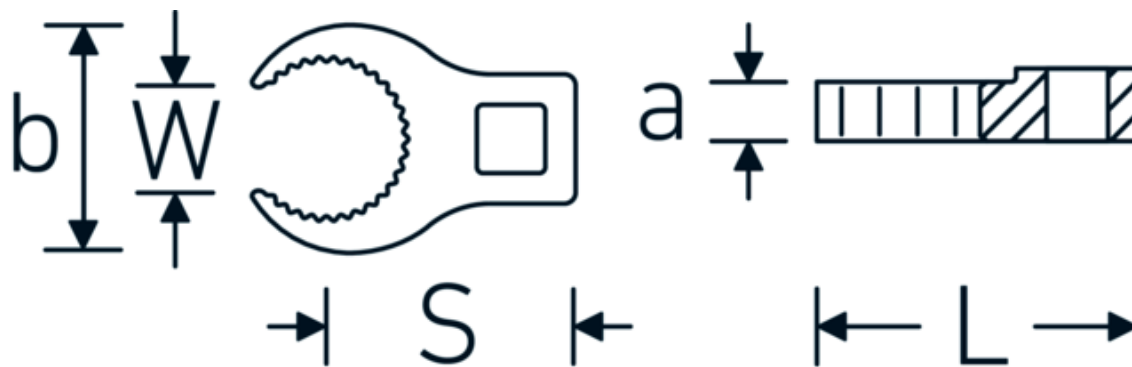

Llaves de boca en estrella, tipo CROW-RING

440S MJ

Núm. art. 02211020
GTIN 4018754179732
Modelo 440S MJ 20

Designación. 3/8 " Llave de boca CROW-FOOT MJ20 Tubo exterior-D. DN12mm Accionamiento 3/8 " Long.46,2mm

Descripción.

- HPQ® de alto rendimiento, cromado
- sustituye al núm. 440 MJ
- EN 4108
- para atornillado en tuberías con dentado evolvente cilíndrico recto en el mecanismo de accionamiento, acero
- ¡atención! Valores de regulación modificados en la llave dinamométrica

Ventajas.

Acero de alta calidad HPQ®, cromado

Tecnologías y prestaciones.

Dibujo técnico.

Atributos técnicos.

a	8 mm
Accionamiento cuadrado interior (pulgadas)	3/8 "
Anchura mm (b)	35 mm
Longitud mm (L)	46,2 mm
Rosca de tuerca	MJ20
Diámetro exterior del tubo (mm)	DN12 mm
S	26 mm
W	15 mm

Variantes.

Núm. art.	Nº de modelo (ERP)	Designación	GTIN
01211010	440S MJ 10	1/4 " Llave de boca CROW-FOOT MJ10 Tubo exterior-D. DN04mm Accionamiento 1/4 " Long.31,9mm	4018754179695

01211014	440S MJ 14	1/4 " Llave de boca CROW-FOOT MJ14 Tubo exterior-D. DN06mm Accionamiento 1/4 " Long.36,5mm	4018754179701
02211016	440S MJ 16	3/8 " Llave de boca CROW-FOOT MJ16 Tubo exterior-D. DN08mm Accionamiento 3/8 " Long.43,8mm	4018754179718
02211018	440S MJ 18	3/8 " Llave de boca CROW-FOOT MJ18 Tubo exterior-D. DN10mm Accionamiento 3/8 " Long.45,2mm	4018754179725
02211020	440S MJ 20	3/8 " Llave de boca CROW-FOOT MJ20 Tubo exterior-D. DN12mm Accionamiento 3/8 " Long.46,2mm	4018754179732
02211022	440S MJ 22	3/8 " Llave de boca CROW-FOOT MJ22 Tubo exterior-D. DN14mm Accionamiento 3/8 " Long.48,4mm	4018754179749
02211024	440S MJ 24	3/8 " Llave de boca CROW-FOOT MJ24 Tubo exterior-D. DN16mm Accionamiento 3/8 " Long.49,5mm	4018754179756
02211027	440S MJ 27	3/8 " Llave de boca CROW-FOOT MJ27 Tubo exterior-D. DN18mm Accionamiento 3/8 " Long.54,4mm	4018754179763
02211030	440S MJ 30	3/8 " Llave de boca CROW-FOOT MJ30 Tubo exterior-D. DN20mm Accionamiento 3/8 " Long.60,8mm	4018754179770