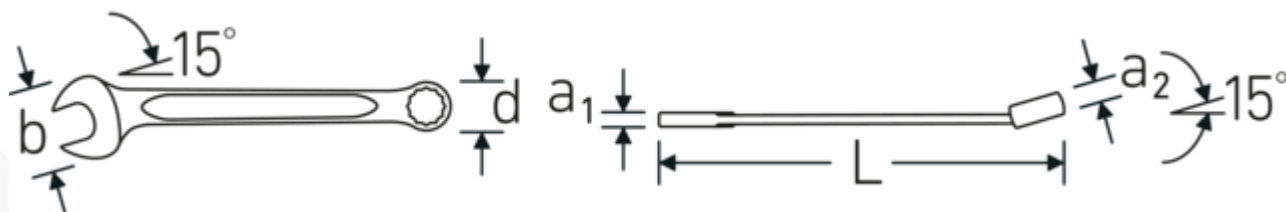

Ring-gaffelnøgle OPEN BOX

OPEN BOX 13a

Art. nr. **40487272**
GTIN **4018754020362**
Model **OPEN BOX 13a 2**

Betegnelse. Ringgaffelnøgle OPEN BOX St. 2 " L.530mm

Egenskaber. • Chrome-Alloy-Steel, forkromet

Fordele.

Made in Germany - STAHLWILLE Ring-gaffelnøgle OPEN BOX, ringside 15° vinklet, længde 530 mm, DIN 3113 Form A / ISO 7738 Form A, , 40487272

Særlig fremstillingsproces giver mulighed for tyndvæggede ringe – perfekt til at skrue på svært tilgængelige steder

Ekstremt stærk og holdbar – stærkere end nogen skrue

Højkvalitets-, gribevenlig overfladestruktur – til sikkert arbejde, selv med olieindsmurte hænder

Teknisk tegning.

Tekniske egenskaber.

a1 14 mm
a2 21 mm

Logistiske data.

Dybde mm (IFS) 533
Bredde mm (IFS) 103

Bredde mm (b)	103 mm	Højde mm (IFS)	40
d	74 mm	Længde (pakket, mm)	534
DIN	DIN 3113 Form A / ISO 7738 Form A	Bredde (pakket, mm)	104
Længde mm (L)	530 mm	Højde (pakket, mm)	41
Kæbeposition	15 °	Volumen (pakket, dm3)	2.276976 dm3
Ringens position	15 °	Art. nr.	40487272
Bredde på tværs af flader 1 [tommer]	2 "	Vægt (g)	1700 g
Bredde på tværs af flader 2 [tommer]	2 "	Vægt PAP (kg)	0,000
		Vægt PVC (kg)	0,020
		GTIN	4018754020362
		Oprindelsesland	GERMANY
		Oprindelsesregion	Nordrhein-Westfalen
		WEEE/ElektroG	nicht ear-pflichtig
		Toldtarif nr.	82041100
		Standard for pakning	1