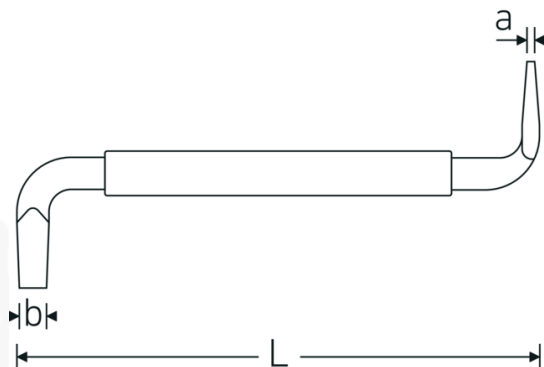

## Vinkelskruetrækker

10546

Art. nr. 73272001  
GTIN 4018754044788  
Model 10546 1 0,6X 3,5  
**WINKELSCHRAUBENDREHER  
SCHLITZ**

### Betegnelse.

Vinkelskruetrækker 0,6 x 3,5mm L.90mm

### Egenskaber.

- DIN 5200
- til skruer med ligekærv
- greb af slagfast, sort kunststof
- Chrom-Vanadium, forkromet

## Tekniske egenskaber.

|               |          |
|---------------|----------|
| a             | 0,6 mm   |
| Udgangsprofil | Kærv     |
| Bredde mm (b) | 3,5 mm   |
| DIN           | DIN 5200 |
| Str.          | 1        |
| Længde mm (L) | 90 mm    |