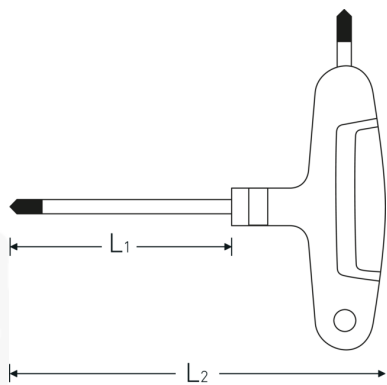

Wkrętak TORX®

10769-3K

Art. nr 43293010
GTIN 4018754319459
Modelka 10769-3K T10

Oznaczenie.

Wkrętak TORX T10 Dł.100mm

Właściwości.

- z 3-częściową klamką krzyżową
- do wkrętów wewnętrznych TORX®
- chromowo-wanadowy, chromowany matowo
- czarna końcówka

Zalety.

z 3-komponentowym uchwytem typu T

Rysunek techniczny.

Atrybuty techniczne.

Profil wyjściowy	TORX®
Rozmiar profilu wyjściowego	T10
L1	100 mm
L2	116 mm

Dane logistyczne.

Głębokość mm (IFS)	126
Szerokość mm (IFS)	110
Wysokość mm (IFS)	22
Długość (w opakowaniu, mm)	410
Szerokość (w opakowaniu, mm)	200
Wysokość (w opakowaniu, mm)	23
Objętość (w opakowaniu, dm ³)	1.886 dm ³
Art. nr	43293010
Waga (brutto, kg)	0,416
Waga PAP (kg)	0,000
Waga PVC (kg)	0,016
GTIN	4018754319459
Kraj pochodzenia	GERMANY
Region pochodzenia	Nordrhein-Westfalen
WEEE/ElektroG	nicht ear-pflichtig
Nr taryfy celnej	82054000
Standard pakowania	10
Waga (g)	14 g

Variants.

Art. nr	Nr artykułu (ERP)	Oznaczenie	GTIN
43293008	10769-3K T8	Wkrętak TORX T8 Dł.80mm	4018754324477
43293009	10769-3K T9	Wkrętak TORX T9 Dł.80mm	4018754319442
43293010	10769-3K T10	Wkrętak TORX T10 Dł.100mm	4018754319459
43293015	10769-3K T15	Wkrętak TORX T15 Dł.100mm	4018754319466
43293020	10769-3K T20	Wkrętak TORX T20 Dł.100mm	4018754319473
43293025	10769-3K T25	Wkrętak TORX T25 Dł.110mm	4018754319480
43293027	10769-3K T27	Wkrętak TORX T27 Dł.110mm	4018754319497
43293030	10769-3K T30	Wkrętak TORX T30 Dł.130mm	4018754319503
43293040	10769-3K T40	Wkrętak TORX T40 Dł.130mm	4018754319510
43293045	10769-3K T45	Wkrętak TORX T45 Dł.130mm	4018754324484
43293050	10769-3K T50	Wkrętak TORX T50 Dł.130mm	4018754319527