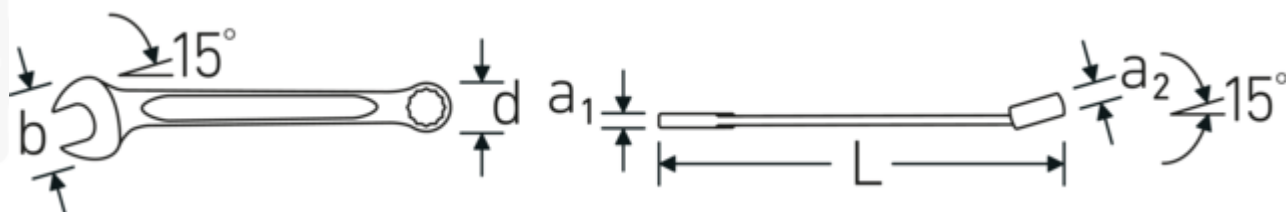

Clés mixtes OPEN BOX, pouces

OPEN BOX 13a

Réf. n° 40481818
 GTIN 4018754020102
 Modèle OPEN BOX 13a 9/32

Désignation. Clé mixte OPEN BOX Taille 9/32 " L.110mm

Caractéristiques. • Chrome-Alloy-Steel, chromées

Avantages.

Made in Germany - STAHLWILLE Clés mixtes OPEN BOX, pouces, côté de l'anneau 15 °en angle, longueur 110 mm, DIN 3113 Form A / ISO 7738 Form A , 40481818

Extrêmement résistante et durable - plus solide que n'importe quelle vis

Une structure de surface antidérapante, de qualité supérieure – pour un travail plus sûr, même avec des mains huileuses

Dessin technique.

Attributs techniques.

| | |
|----------------------|--------------------------------------|
| a1 | 3,9 mm |
| a2 | 6 mm |
| Largeur mm (b) | 17 mm |
| d | 11,3 mm |
| DIN | DIN 3113 Form A / ISO 7738 Form A |
| Longueur mm (L) | 110 mm |
| Angle de la mâchoire | 15 ° |
| Position de l'anneau | 15 ° |
| Ouverture 1 [pouces] | 9/32 " |
| Ouverture 2 [pouces] | 9/32 " |