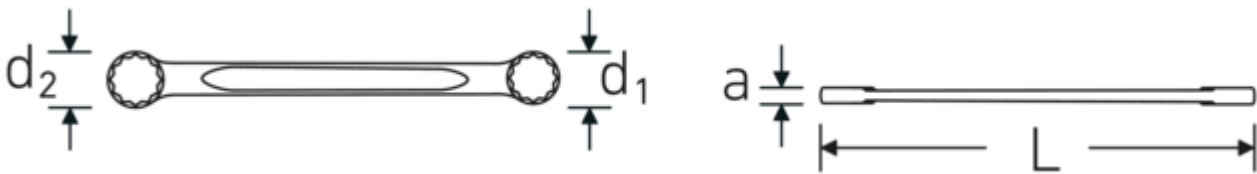

Double ring wrench, metric

StahlwilleSTABIL®21

Product no. **41050607**
 GTIN **4018754021222**
 Model **21 6 x 7**

Label. Double ring wrench Wrench size 6 x 7 mm L.100mm

Technical Drawing.

Technical Attributes.

a	4,5 mm
Drive profile	bi-hex AS-Drive®
d1	9,6 mm
d2	11 mm
DIN	DIN 837 / ISO 10103
Length mm (L)	100 mm
Wrench width 1 [mm]	6 mm
Wrench width 2 [mm]	7 mm

Logistics data.

Depth mm (IFS)	102
Width mm (IFS)	12
Height mm (IFS)	5
Length (packed, mm)	102
Width (packed, mm)	50
Height (packed, mm)	13
Volume (packed, dm3)	0.0663 dm3
Product no.	41050607
Weight (gross, kg)	0,140
Weight PAP (kg)	0,000
Weight PVC (kg)	0,003
GTIN	4018754021222
Country of origin	GERMANY

41053034 21 30 x 34

Double ring wrench Wrench size 30 x
34 mm L.325mm

4018754021437

GTIN-Code.