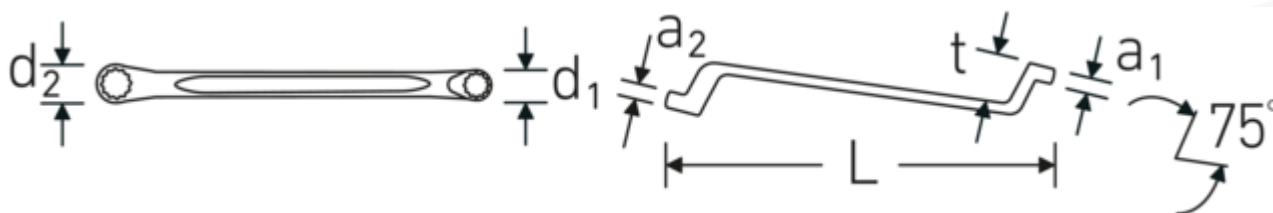

Llaves de dos bocas en estrella

StahlwilleSTABIL®20

Núm. art. **41040810**
 GTIN **4018754020812**
 Modelo **StahlwilleSTABIL 20 8 x 10**

Designación. Llaves de doble anillo StahlwilleSTABIL SW 8 x 10 mm L.180mm

Descripción. StahlwilleSTABIL®

- muy acodadas
- DIN 838/ISO 10104
- Chrome-Alloy-Steel, cromadas

Ventajas.

muy acodada

Dibujo técnico.

Atributos técnicos.

a1	7 mm
a2	9 mm
Perfil de salida	Hexágono doble AS-drive

Datos logísticos.

Profundidad mm (IFS)	189
Anchura mm (IFS)	16
Altura mm (IFS)	23
Longitud (empaquetada, mm)	200

d1	13,1 mm	Anchura (empaquetada, mm)	70
d2	15,8 mm	Altura en pulgadas	36
Longitud mm (L)	180 mm	Volumen (envasado, dm3)	0.504 dm3
Anchura de los planos 1 [mm]	8 mm	Núm. art.	41040810
Posición del anillo	75 °	Peso (bruto, kg)	0,610
Anchura de los planos 2 [mm]	10 mm	Peso PAP (kg)	0,000
t	21 mm	Peso PVC (kg)	0,009
		GTIN	4018754020812
		País de origen	GERMANY
		Región de origen	Nordrhein-Westfalen
		RAEE/Ley eléctrica	nicht ear-pflichtig
		Arancel de aduanas núm.	82041100
		Norma de embalaje	10
		Peso	61 g