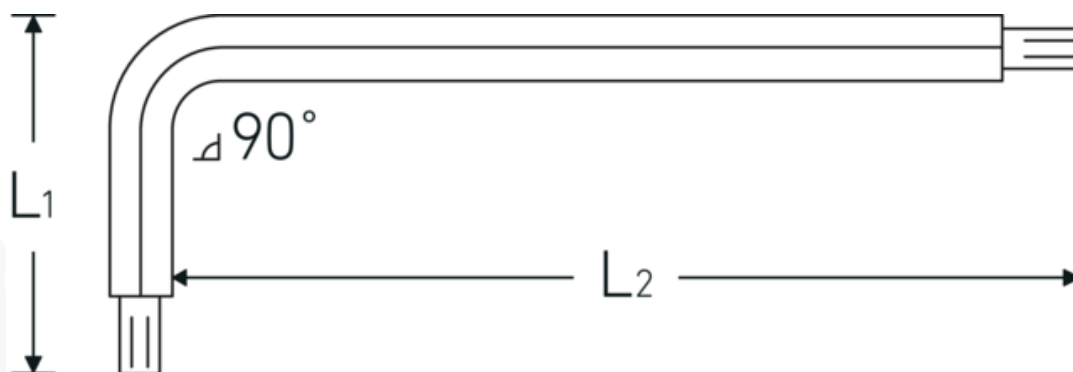

## Kuglehoved vinkelstiftnøgle

10767a

Art. nr. **43573007**  
GTIN **4018754332908**  
Model **10767A 7/64 KUGELKOPF-  
WINKELSCHRAUBENDREHER  
SECHSKANT**

**Betegnelse.** Vinkelskruetrækker med kuglehoved Udgang sekskant 7/64 L.20mm x 108mm

**Egenskaber.**

- til skruer med indiv. sekskant
- med kuglehoved i den lange ende af klingens
- svingvinkel indtil 25° til hver side
- Chrom-Vanadium, bruneret

## Tekniske egenskaber.

Udgangsprofil	Sekskant
Udvendig sekskant (tommer)	7/64
L1	20 mm
L2	108 mm

## Varianter.

Art. nr.	Artikel nr. (ERP)	Betegnelse	GTIN
43573004	10767A 1/16 KUGELKOPF-WINKELSCHRAUBENDREHER SECHSKANT	Vinkelskruetrækker med kuglehoved Udgang sekskant 1/16 L.14mm x 78mm	4018754332878
43573005	10767A 5/64 KUGELKOPF-WINKELSCHRAUBENDREHER SECHSKANT	Vinkelskruetrækker med kuglehoved Udgang sekskant 5/64 L.16mm x 87mm	4018754332885
43573006	10767A 3/32 KUGELKOPF-WINKELSCHRAUBENDREHER SECHSKANT	Vinkelskruetrækker med kuglehoved Udgang sekskant 3/32 L.18mm x 99mm	4018754332892
43573007	10767A 7/64 KUGELKOPF-WINKELSCHRAUBENDREHER SECHSKANT	Vinkelskruetrækker med kuglehoved Udgang sekskant 7/64 L.20mm x 108mm	4018754332908
43573008	10767A 1/8 KUGELKOPF-WINKELSCHRAUBENDREHER SECHSKANT	Vinkelskruetrækker med kuglehoved Udgang sekskant 1/8 L.20mm x 119mm	4018754332915
43573009	10767A 9/64 KUGELKOPF-WINKELSCHRAUBENDREHER SECHSKANT	Vinkelskruetrækker med kuglehoved Udgang sekskant 9/64 L.23mm x 132mm	4018754332922