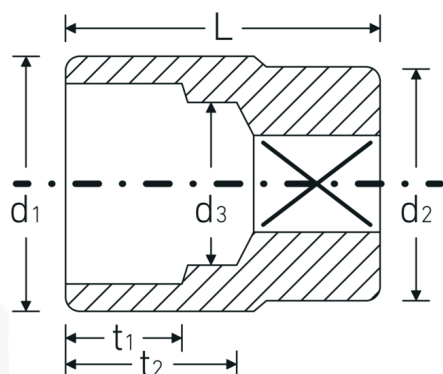

## Bocas de llave de vaso

55a

Núm. art. **05410069**  
GTIN **4018754009473**  
Modelo **55 A 1 13/16**

**Designación.** 3/4 " Juego de bocas de llaves de vaso SW 1 13/16" Long.73mm

**Descripción.**

- SAE AS 954-E (cifras de ensayos), ASME B 107.1
- AS-drive y acero de alto rendimiento HPQ® hasta tamaño máx. 1 1/2", cromadas

## Dibujo técnico.

## Atributos técnicos.

**Perfil de salida** Hexágono doble AS-drive

## Datos logísticos.

**Profundidad mm (IFS)** 73  
**Anchura mm (IFS)** 62

<b>Accionamiento cuadrado interior (pulgadas)</b>	3/4 "	<b>Altura mm (IFS)</b>	62
<b>d1</b>	61,5 mm	<b>Longitud (empaquetada, mm)</b>	75
<b>d2</b>	40 mm	<b>Anchura (empaquetada, mm)</b>	65
<b>d3</b>	33 mm	<b>Altura en pulgadas</b>	65
<b>Longitud mm (L)</b>	73 mm	<b>Volumen (envasado, dm3)</b>	0.316875 dm3
<b>Anchura de los planos [pulgadas]</b>	1 13/16 "	<b>Núm. art.</b>	05410069
<b>t1</b>	34 mm	<b>Peso (bruto, kg)</b>	0,600
<b>t2</b>	43,5 mm	<b>Peso PAP (kg)</b>	0,000
		<b>Peso PVC (kg)</b>	0,006
		<b>GTIN</b>	4018754009473
		<b>País de origen</b>	GERMANY
		<b>Región de origen</b>	Nordrhein-Westfalen
		<b>RAEE/Ley eléctrica</b>	nicht ear-pflichtig
		<b>Arancel de aduanas núm.</b>	82042000
		<b>Norma de embalaje</b>	1
		<b>Peso</b>	605 g