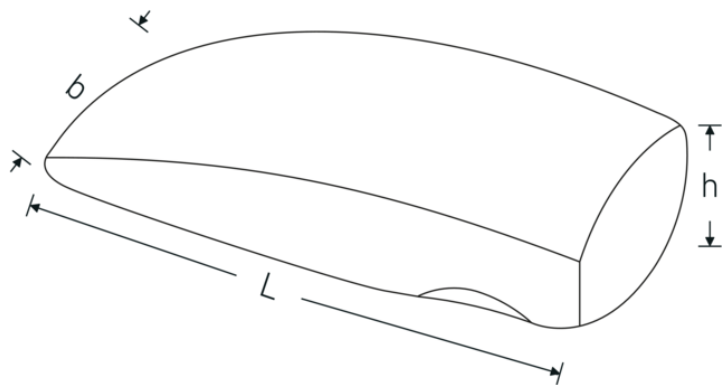

Handtas

10842

Artikelnr. 70210006
GTIN 4018754041589
Model 10842 HANDFAUST, DIABOLO-FORM

Aanwijzing. Handtas B.55mm

Eigenschappen.

- diabolo-model
- gewelfde baan

Technische tekening.

Technische kenmerken.

Breedte mm (b)	55 mm
d	57 mm
Hoogte mm (h)	55 mm
Lengte mm (L)	60 mm

Logistieke gegevens.

Diepte mm (IFS)	60
Breedte mm (IFS)	55
Hoogte mm (IFS)	55
Lengte (verpakt, mm)	62
Breedte (verpakt, mm)	57
Hoogte (verpakt, mm)	57
Volume (verpakt, dm ³)	0.201438 dm ³

Varianten.

Artikelnr.	Artikelnr. (ERP)	Beschrijving	GTIN
70210006	10842 HANDFAUST, DIABOLO-FORM	Handtas B.55mm	4018754041589

GTIN-code.