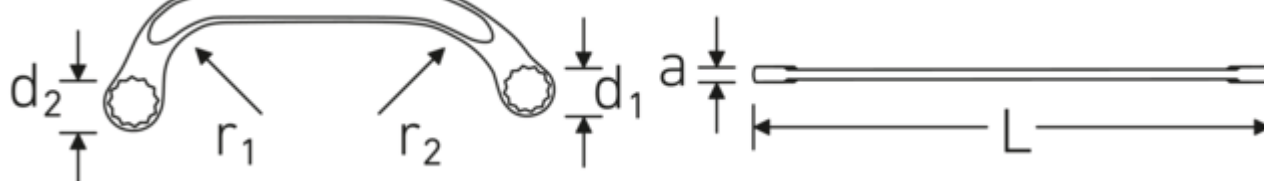

Llaves de dos bocas en estrella STARTER

STARTER 27

Núm. art. **41091416**
GTIN **4018754022052**
Modelo **STARTER 27 14 x 16**

Designación. Llave de doble anillo STARTER SW 14 x 16 mm L.179mm

Descripción.

- ISO 3318
- Chrome-Alloy-Steel, cromadas

Ventajas.

ISO 3318

Dibujo técnico.

Atributos técnicos.

a	7,5 mm
Perfil de salida	Hexágono doble AS-drive
d1	21 mm
d2	24,5 mm
Longitud mm (L)	179 mm

Datos logísticos.

Profundidad mm (IFS)	179
Anchura mm (IFS)	63
Altura mm (IFS)	8
Longitud (empaquetada, mm)	181
Anchura (empaquetada, mm)	65

r1	36 mm	Altura en pulgadas	60
r2	64 mm	Volumen (envasado, dm3)	0.7059 dm3
Anchura de los planos 1 [mm]	14 mm	Núm. art.	41091416
Anchura de los planos 2 [mm]	16 mm	Peso (bruto, kg)	0,910
		Peso PAP (kg)	0,000
		Peso PVC (kg)	0,010
		GTIN	4018754022052
		País de origen	GERMANY
		Región de origen	Nordrhein-Westfalen
		RAEE/Ley eléctrica	nicht ear-pflichtig
		Arancel de aduanas núm.	82041100
		Norma de embalaje	10
		Peso	91 g

Variantes.

Núm. art.	Número de artículo (ERP)	Designación	GTIN
41091012	STARTER 27 10 x 12	Llave de doble anillo STARTER SW 10 x 12 mm L.150mm	4018754022038
41091113	STARTER 27 11 x 13	Llave de doble anillo STARTER SW 11 x 13 mm L.150mm	4018754022045
41091416	STARTER 27 14 x 16	Llave de doble anillo STARTER SW 14 x 16 mm L.179mm	4018754022052
41091417	STARTER 27 14 x 17	Llave de doble anillo STARTER SW 14 x 17 mm L.179mm	4018754022069
41091517	STARTER 27 15 x 17	Llave de doble anillo STARTER SW 15 x 17 mm L.184mm	4018754022076
41091618	STARTER 27 16 x 18	Llave de doble anillo STARTER SW 16 x 18 mm L.200mm	4018754096770
41091922	STARTER 27 19 x 22	Llave de doble anillo STARTER SW 19 x 22 mm L.225mm	4018754022090