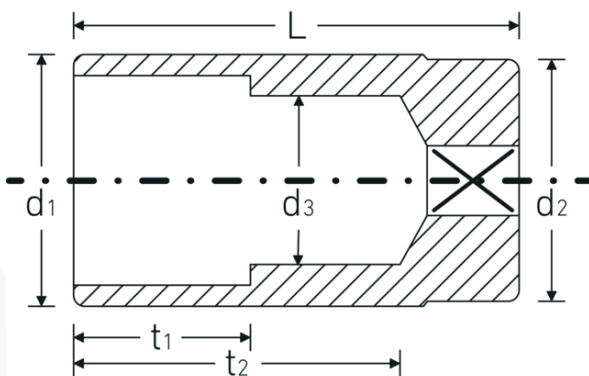

Socket

46

Product no. **02020021**
GTIN **4018754002276**
Model **46 21**

Label. 3/8 " Socket Spanner size 21mm L.65mm

Features.

- extra deep
- DIN 3124/ISO 2725-1, DIN EN 3710, DIN EN 3709, ASME B 107.5M
- HPQ® high performance steel, chrome plated

Advantages.

Long

Technical Drawing.

Technical Attributes.

Drive profile bi-hex AS-Drive®

Logistics data.

Depth mm (IFS) 65

Internal square drive (inch)	3/8 "	Width mm (IFS)	28
d1	27,7 mm	Height mm (IFS)	28
d2	25,5 mm	Length (packed, mm)	95
d3	20 mm	Width (packed, mm)	80
DIN	DIN 3124 / ISO 2725-1, DIN EN 3710, DIN EN 3709, ASME B 107.5M	Height (packed, mm)	60
		Volume (packed, dm3)	0.456 dm3
Length mm (L)	65 mm	Art. no.	02020021
Width across flats [mm]	21 mm	Weight (gross, kg)	0,670
t1	30 mm	Weight PAP (kg)	0,000
t2	51,5 mm	Weight PVC (kg)	0,006
		GTIN	4018754002276
		Country of origin	GERMANY
		Region of origin	Nordrhein-Westfalen
		WEEE/ElektroG	nicht ear-pflichtig
		Customs tariff no.	82042000
		Packing standard	5
		Weight	137 g