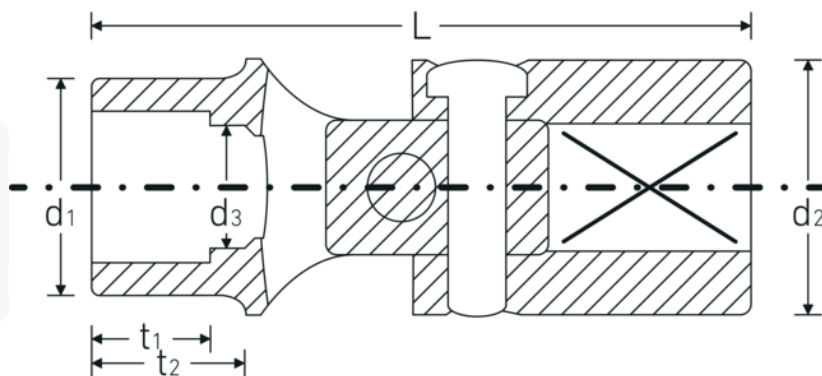

## Bocas articuladas

53

Núm. art. **03040013**

GTIN **4018754006175**

Modelo **53 13**

**Designación.** 1/2 " Juego de bocas de llave de vaso articuladas SW 13mm Long.70mm

**Descripción.** • Chrome-Alloy-Steel, cromadas

## Dibujo técnico.

## Atributos técnicos.

Perfil de salida	AS-drive hexagonal
Accionamiento cuadrado interior (pulgadas)	1/2 "
d1	18,4 mm
d2	25 mm
d3	12 mm
Longitud mm (L)	70 mm
Anchura de los planos [mm]	13 mm
t2	20 mm

## Datos logísticos.

Profundidad mm (IFS)	71
Anchura mm (IFS)	25
Altura mm (IFS)	25
Longitud (empaquetada, mm)	75
Anchura (empaquetada, mm)	26
Altura en pulgadas	26
Volumen (envasado, dm3)	0.0507 dm3
Núm. art.	03040013
Peso (bruto, kg)	0,143
Peso PAP (kg)	0,000
Peso PVC (kg)	0,002
GTIN	4018754006175
País de origen	GERMANY
Región de origen	Nordrhein-Westfalen
RAEE/Ley eléctrica	nicht ear-pflichtig
Arancel de aduanas núm.	82042000
Norma de embalaje	1
Peso	140 g