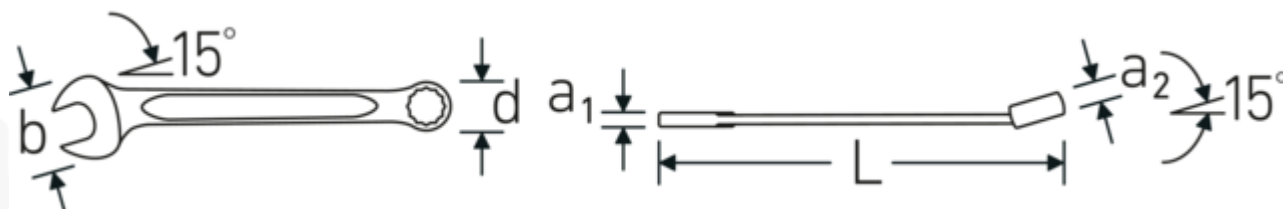

Klucze oczkowo-płaskie OPEN BOX

OPEN BOX 13a

Art. nr **40484141**
 GTIN **4018754020218**
 Modelka **OPEN BOX 13a 25/32**

Oznaczenie. Klucz płasko-oczkowy OPEN BOX Wi. 25/32 " Dt.235mm

Właściwości.

- stal stopowa chromowa, chromowane

Zalety.

Wyprodukowano w Niemczech – STAHLWILLE Klucze oczkowo-płaskie OPEN BOX , bok oczka 15° zakrzywiony, długość 235 mm, DIN 3113 Form A / ISO 7738 Form A, , 40484141

Niezwykle wytrzymały i trwały – mocniejszy niż jakakolwiek śruba

Rysunek techniczny.

Atrybuty techniczne.

a1	7 mm
a2	13 mm

Dane logistyczne.

Głębokość mm (IFS)	235
Szerokość mm (IFS)	45

Szerokość mm (b)	45 mm	Wysokość mm (IFS)	13
d	29 mm	Długość (w opakowaniu, mm)	245
DIN	DIN 3113 Form A / ISO 7738 Form A	Szerokość (w opakowaniu, mm)	65
Długość mm (L)	235 mm	Wysokość (w opakowaniu, mm)	20
Pozycja szczęk	15 °	Objętość (w opakowaniu, dm ³)	0.3185 dm ³
Pozycja pierścienia	15 °	Art. nr	40484141
Szerokość w poprzek mieszkań 1 [cal]	25/32 "	Waga (brutto, kg)	0,875
Szerokość w poprzek mieszkań 2 [cal]	25/32 "	Waga PAP (kg)	0,000
		Waga PVC (kg)	0,012
		GTIN	4018754020218
		Kraj pochodzenia	GERMANY
		Region pochodzenia	Nordrhein-Westfalen
		WEEE/ElektroG	nicht ear-pflichtig
		Nr taryfy celnej	82041100
		Standard pakowania	5
		Waga (g)	175 g