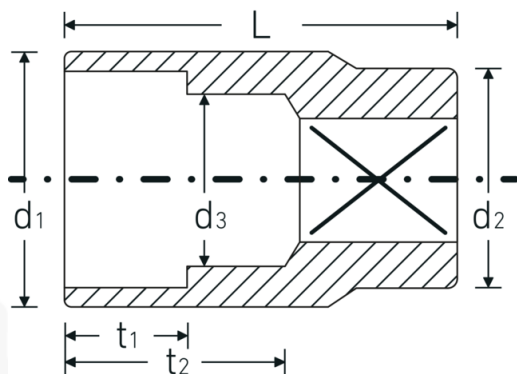

Technische tekening.

Technische kenmerken.

Uitvoerprofiel Dubbel-zeskant AS-drive

Logistieke gegevens.

Diepte mm (IFS) 45
Breedte mm (IFS) 36