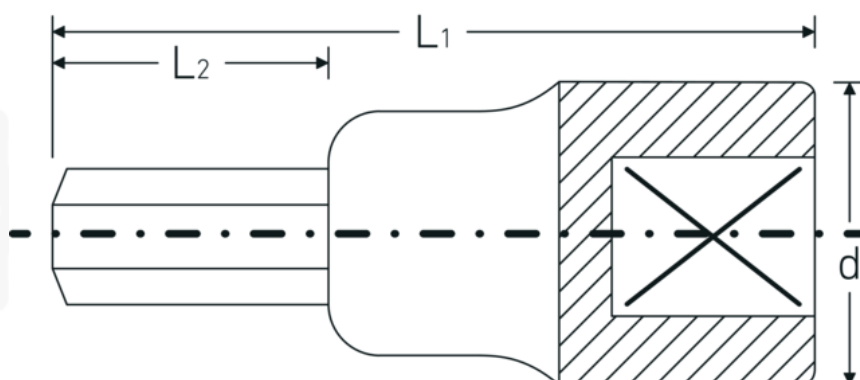

## Vantaggi.

Realizzato in acciaio al cromo di alta qualità con una finitura cromata resistente alla corrosione per una maggiore durata

Per viti a brugola esagonali, DIN 7422

Ideale per una vasta gamma di lavori su auto, biciclette, moto e nel settore industriale

## Disegno tecnico.

## Attributi tecnici.

<b>Profilo di uscita</b>	Esagonale
<b>Uscita esagono esterno (mm)</b>	6 mm
<b>Azionamento quadrato interno (pollici)</b>	1/2 "
<b>d</b>	22,7 mm
<b>DIN</b>	DIN 7422
<b>L1</b>	60 mm
<b>L2</b>	22 mm