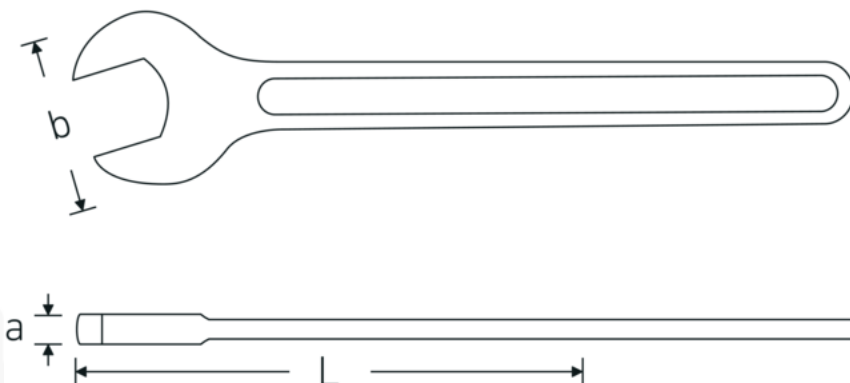

Enkele steeksleutel, metrisch

4004

Artikelnr. **40040850**
GTIN **4018754018444**
Model **4004 85**

Aanwijzing.

Enkele steeksleutel M. 85mm L.690mm

Eigenschappen.

- DIN 894 tot 85 mm
- gelegeerd staal, staalgrijs

Voordelen.

DIN 894 tot en met 85 mm

Technische tekening.

Technische kenmerken.

a 23 mm
Breedte mm (b) 173 mm

Logistieke gegevens.

Diepte mm (IFS) 691
Breedte mm (IFS) 169

DIN	DIN 894	Hoogte mm (IFS)	24
Lengte mm (L)	690 mm	Lengte (verpakt, mm)	691
Flatbreedte 1 [mm]	85 mm	Breedte (verpakt, mm)	169
		Hoogte (verpakt, mm)	24
		Volume (verpakt, dm3)	2.802696 dm3
		Artikelnr.	40040850
		Gewicht (bruto, CG)	3,510
		Gewicht PAP (CG)	0,000
		Gewicht PVC (CG)	0,000
		GTIN	4018754018444
		Land van oorsprong	GERMANY
		Regio van oorsprong	Nordrhein-Westfalen
		WEEE/ElektroG	nicht ear-pflichtig
		Douanetarief nr.	82041100
		Verpakkingsstandaard	1
		Gewicht (g)	3510 g