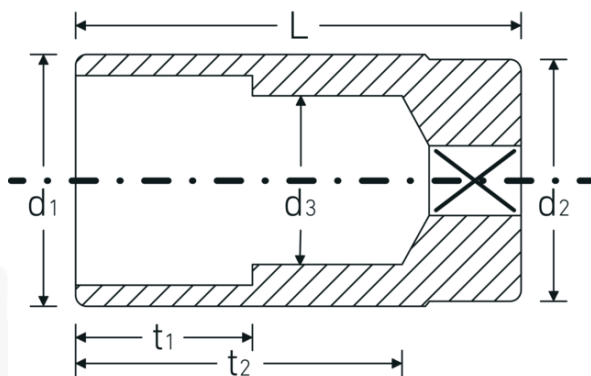

## Topnøglehoveder

46a

Art. nr. 02420036  
GTIN 4018754004362  
Model 46 A 5/8

**Betegnelse.** 3/8 " Topnøgleindsats St. 5/8" L.60mm

**Egenskaber.**

- lang
- ASME B 107.1, Fed. Spec. GGG-W-641, SAE AS 954-E
- HPQ®-stål, forkromet

## Teknisk tegning.

## Tekniske egenskaber.

Udgangsprofil	Dobbeltsekskant AS-drive
Firkantet drev indvendigt (tommer)	3/8 "
d1	21,7 mm
d2	19,5 mm
d3	15 mm
Længde mm (L)	60 mm
Bredde på tværs af flader [tommer]	5/8 "
t1	25 mm
t2	47,9 mm

## Logistiske data.

Dybde mm (IFS)	60
Bredde mm (IFS)	22
Højde mm (IFS)	22
Længde (pakket, mm)	80
Bredde (pakket, mm)	23
Højde (pakket, mm)	30
Volumen (pakket, dm <sup>3</sup> )	0.0552 dm <sup>3</sup>
Art. nr.	02420036
Vægt (brutto, kg)	0,448
Vægt PAP (kg)	0,000
Vægt PVC (kg)	0,005
GTIN	4018754004362
Oprindelsesland	GERMANY
Oprindelsesregion	Nordrhein-Westfalen
WEEE/ElektroG	nicht ear-pflichtig
Toldtarif nr.	82042000
Standard for pakning	5
Vægt (g)	81 g