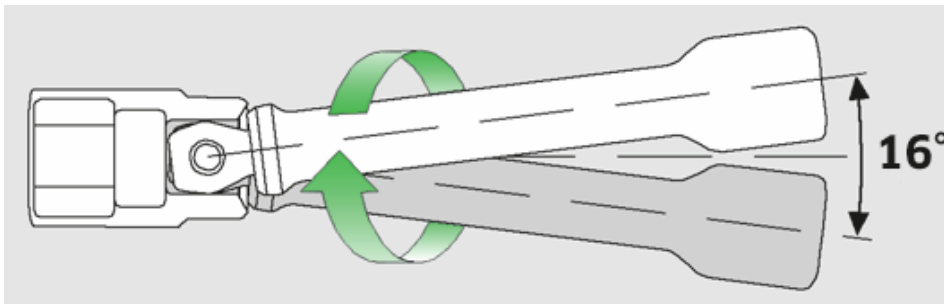

## Wobble-Drive dopverlenging 1/4"

405W

Artikelnr. **11010016**  
GTIN **4018754103805**  
Model **405W/4 VERLAENGERUNG 1/4 ZOLL**

**Aanwijzing.** 1/4 " Wobble-Drive-verlenging L.100mm

**Eigenschappen.**

- zwenkhoek tot 8° naar iedere kant
- max. belasting 40 N·m

## Voordelen.

Draaihoek tot 8° aan elke kant

## Technische kenmerken.

Uitgang vierkant buiten (inch)	1/4
Aandrijving vierkant binnen (inch)	1/4 "
d	11,6 mm
Maat	4
Lengte mm (L)	100 mm

## Logistieke gegevens.

Diepte mm (IFS)	100
Breedte mm (IFS)	12
Hoogte mm (IFS)	12
Lengte (verpakt, mm)	100
Breedte (verpakt, mm)	12
Hoogte (verpakt, mm)	12
Volume (verpakt, dm3)	0.0144 dm3
Artikelnr.	11010016