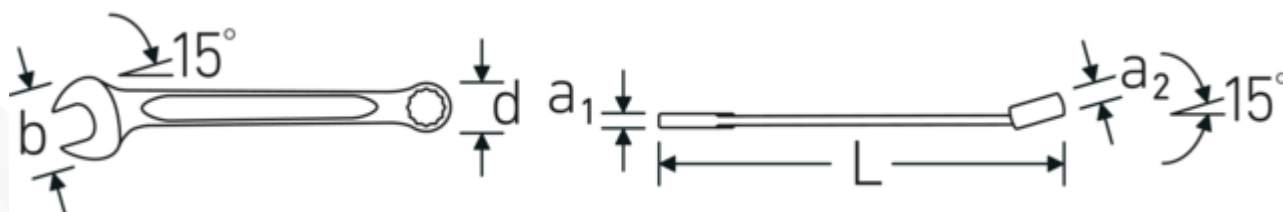

Klucze we wkładce TCS

OPEN BOX TCS 13/25, 5,5-34 mm

Art. nr **96832096**
 GTIN **4018754209231**
 Modelka **OPEN BOX TCS 13/25 5,5-34**

Oznaczenie.

Zestaw kluczy płasko-oczkowych OPEN BOX OPEN BOX TCS 13/25 5,5-34 5,5-34 25 szt.

Właściwości.

- 530 x 350 x 80 mm
- 25-elementowy

Zalety.

Wyprodukowano w Niemczech – STAHLWILLE Klucze we wkładce TCS w wytrzymałym, 25 szt.-cz., 5,5-34, bok oczka zakrzywiony, DIN 3113 Form A / ISO 7738 Form A, , 96832096

Niezwykle wytrzymały i trwały – mocniejszy niż jakiegokolwiek śruba

Specjalny proces produkcji umożliwia uzyskanie cienkościennych oczek – idealnych do wkręcania w trudno dostępne miejsca

Wysokiej jakości, antypoślizgowa struktura powierzchni – dla bezpiecznej pracy nawet z tłustymi rękami

Rysunek techniczny.

Atrybuty techniczne.

Liczba narzędzi 25 szt.

Dane logistyczne.

Głębokość mm (IFS) 550

Zakres	5,5-34	Szerokość mm (IFS)	360
Szerokość mm (b)	530 mm	Wysokość mm (IFS)	90
DIN	DIN 3113 Form A / ISO 7738 Form A	Długość (w opakowaniu, mm)	550
Wysokość mm (h)	80 mm	Szerokość (w opakowaniu, mm)	360
Długość mm (L)	350 mm	Wysokość (w opakowaniu, mm)	90
Przegrody do szuflad	3/3	Objętość (w opakowaniu, dm ³)	17.82 dm ³
		Art. nr	96832096
		Waga (brutto, kg)	5,700
		Waga PAP (kg)	0,398
		Waga PVC (kg)	0,000
		GTIN	4018754209231
		Kraj pochodzenia	GERMANY
		Region pochodzenia	Nordrhein-Westfalen
		WEEE/ElektroG	nicht ear-pflichtig
		Nr taryfy celnej	82041100
		Standard pakowania	1
		Waga (g)	4500 g