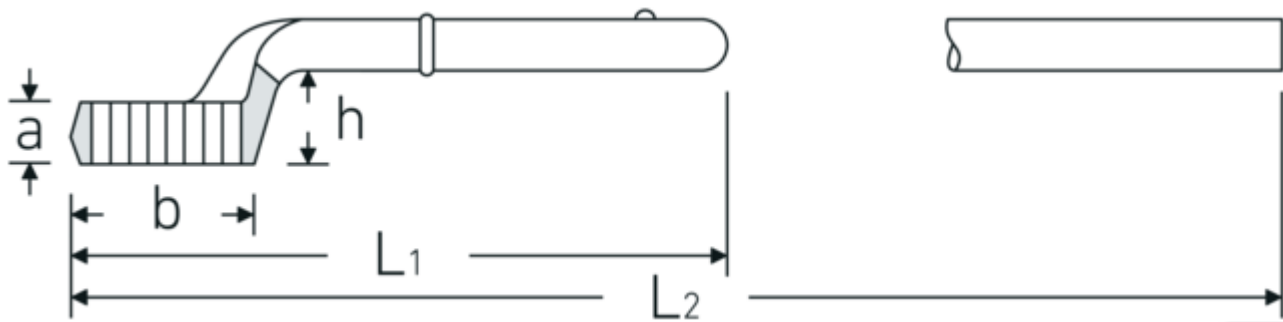

### Aanwijzing.

Opsteekringsleutel M. 100mm L.412mm

### Technische kenmerken.

a	45 mm
Breedte mm (b)	143 mm
voor nr.	4
Hoogte mm (h)	63 mm
L1	412 mm
L2	1100 mm
Flatbreedte 1 [mm]	100 mm