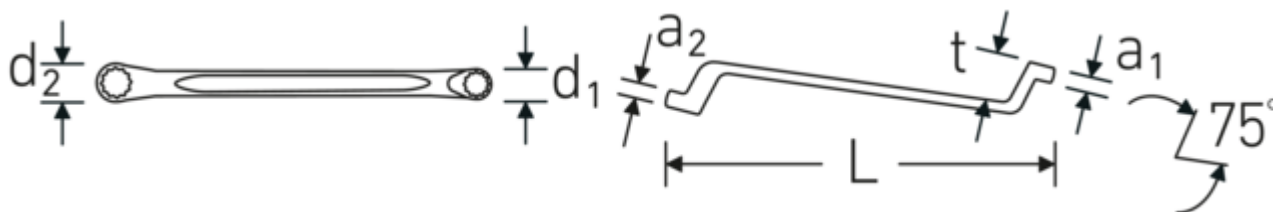

Chiavi poligonali doppie

StahlwilleSTABIL® 20a

Nr. art **41444648**

GTIN **4018754022557**

Modello **20a 15/16 x 1**

Designazione.

Chiave poligonale doppia Mis. 15/16 " L.330mm

Descrizione.

StahlwilleSTABIL®

- curvatura profonda
- Chrome-Alloy-Steel, cromate

Vantaggi.

a gomito profondo

Disegno tecnico.

Attributi tecnici.

a1	14 mm
a2	15 mm
Profilo di uscita	Doppio esagonale AS-drive
d1	34,7 mm

Dati logistici.

Profondità mm (IFS)	334
Larghezza mm (IFS)	37
Altezza mm (IFS)	15
Lunghezza (imballata, mm)	345
Larghezza (imballata, mm)	100

d2	37,3 mm	Altezza (imballata, mm)	20
Lunghezza mm (L)	330 mm	Volume (imballato, dm3)	0.69 dm3
Posizione dell'anello	75 °	N° Art.	41444648
Larghezza tra i piatti 1 [pollice]	15/16 "	Peso (lordo, kg)	2,095
Larghezza tra i piatti 2 [pollici]	1 "	Peso PAP (kg)	0,000
t	34 mm	Peso PVC (kg)	0,016
		GTIN	4018754022557
		Paese di origine	GERMANY
		Regione di origine	Nordrhein-Westfalen
		RAEE/Legge sull'elettricità	nicht ear-pflichtig
		N. tariffa doganale	82041100
		Standard di imballaggio	5
		Peso [mm]	419 g