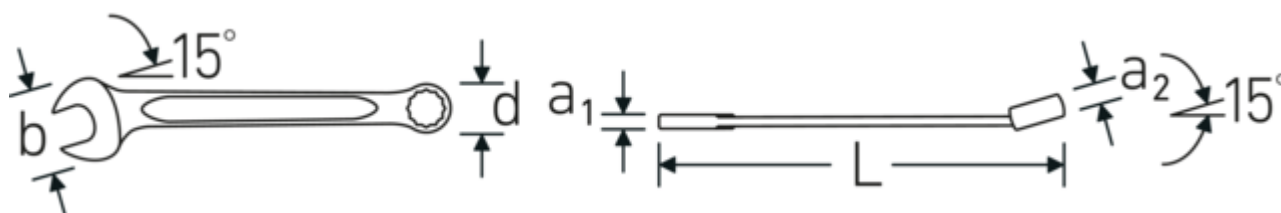

Dessin technique.

Attributs techniques.

a1	5,8 mm
a2	10 mm
Largeur mm (b)	37 mm
d	23,2 mm
DIN	DIN 3113 Form A / ISO 7738 Form A
Longueur mm (L)	180 mm
Angle de la mâchoire	15 °
Ouverture 1 [mm]	16 mm
Position de l'anneau	15 °
Ouverture 2 [mm]	16 mm
t	10 mm

Données logistiques.

Profondeur mm (IFS)	182
Largeur	35
Hauteur mm (IFS)	15
Longueur (emballé, mm)	210
Largeur (emballé, mm)	65
Hauteur (emballé, mm)	44
Volume (emballé, dm3)	0.6006 dm3
Réf. n°	40081616
Poids (brut, kg)	0,905
Poids PAP (kg)	0,000
Poids PVC (kg)	0,009
GTIN	4018754018819
Pays d'origine	GERMANY
Région d'origine	Nordrhein-Westfalen
WEEE/ElektroG	nicht ear-pflichtig
Position tarifaire	82041100
Emballage	10
Poids	89 g

Variantes.

Réf. n°	Réf. article (ERP)	Désignation de l'article (Autom.)	GTIN
40085500	OPEN BOX 13 5,5	Clé mixte OPEN BOX Taille 5.5 mm L.100mm	4018754019052
40080606	OPEN BOX 13 6	Clé mixte OPEN BOX Taille 6 mm L.105mm	4018754018710
40080707	OPEN BOX 13 7	Clé mixte OPEN BOX Taille 7 mm L.110mm	4018754018727
40080808	OPEN BOX 13 8	Clé mixte OPEN BOX Taille 8 mm L.115mm	4018754018734
40080909	OPEN BOX 13 9	Clé mixte OPEN BOX Taille 9 mm L.120mm	4018754018741
40081010	OPEN BOX 13 10	Clé mixte OPEN BOX Taille 10 mm L.125mm	4018754018758