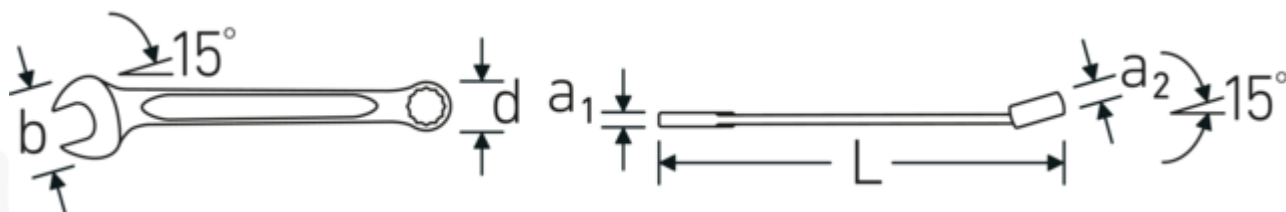

Ring-gaffelnøgle OPEN BOX

OPEN BOX 13a

Art. nr. **40484444**
GTIN **4018754020232**
Model **OPEN BOX 13a 7/8**

Betegnelse. Ringgaffelnøgle OPEN BOX St. 7/8 " L.260mm

Egenskaber. • Chrome-Alloy-Steel, forkromet

Fordele.

Made in Germany - STAHLWILLE Ring-gaffelnøgle OPEN BOX, ringside 15° vinklet, længde 260 mm, DIN 3113 Form A / ISO 7738 Form A, , 40484444

Særlig fremstillingsproces giver mulighed for tyndvæggede ringe – perfekt til at skrue på svært tilgængelige steder

Ekstremt stærk og holdbar – stærkere end nogen skrue

Højkvalitets-, gribevenlig overfladestruktur – til sikkert arbejde, selv med olieindsmurte hænder

Teknisk tegning.

Tekniske egenskaber.

a1	7,3 mm
a2	13 mm

Logistiske data.

Dybde mm (IFS)	261
Bredde mm (IFS)	49

Bredde mm (b)	49 mm	Højde mm (IFS)	19
d	31,8 mm	Længde (pakket, mm)	270
DIN	DIN 3113 Form A / ISO 7738 Form A	Bredde (pakket, mm)	65
Længde mm (L)	260 mm	Højde (pakket, mm)	50
Kæbeposition	15 °	Volumen (pakket, dm3)	0.8775 dm3
Ringens position	15 °	Art. nr.	40484444
Bredde på tværs af flader 1 [tommer]	7/8 "	Vægt (g)	217 g
Bredde på tværs af flader 2 [tommer]	7/8 "	Vægt PAP (kg)	0,000
		Vægt PVC (kg)	0,013
		GTIN	4018754020232
		Oprindelsesland	GERMANY
		Oprindelsesregion	Nordrhein-Westfalen
		WEEE/ElektroG	nicht ear-pflichtig
		Toldtarif nr.	82041100
		Standard for pakning	5