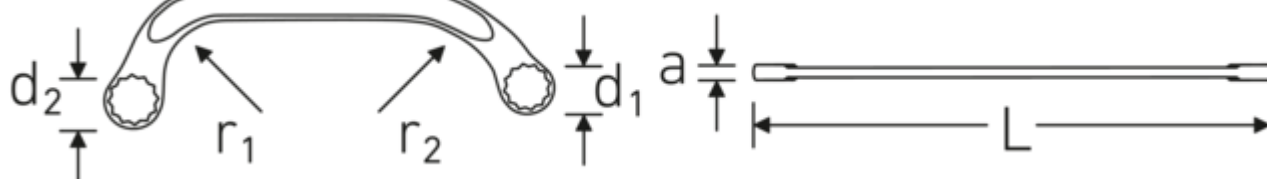

Chiavi poligonali doppie speciali STARTER

STARTER 27

Nr. art **41091517**
GTIN **4018754022076**
Modello **STARTER 27 15 x 17**

Designazione.

Chiave poligonale doppia STARTER Mis. 15 x 17 mm L.184mm

Descrizione.

- ISO 3318
- Chrome-Alloy-Steel, cromate

Vantaggi.

ISO 3318

Disegno tecnico.

Attributi tecnici.

a	7,5 mm
Profilo di uscita	Doppio esagonale AS-drive
d1	22,5 mm
d2	25 mm
Lunghezza mm (L)	184 mm

Dati logistici.

Profondità mm (IFS)	183
Larghezza mm (IFS)	65
Altezza mm (IFS)	8
Lunghezza (imballata, mm)	185
Larghezza (imballata, mm)	67

r1	38 mm	Altezza (imballata, mm)	65
r2	66 mm	Volume (imballato, dm3)	0.805675 dm3
Larghezza tra le piastre 1 [mm]	15 mm	N° Art.	41091517
Larghezza tra le piastre 2 [mm]	17 mm	Peso (lordo, kg)	0,960
		Peso PAP (kg)	0,000
		Peso PVC (kg)	0,011
		GTIN	4018754022076
		Paese di origine	GERMANY
		Regione di origine	Nordrhein-Westfalen
		RAEE/Legge sull'elettricità	nicht ear-pflichtig
		N. tariffa doganale	82041100
		Standard di imballaggio	10
		Peso [mm]	96 g