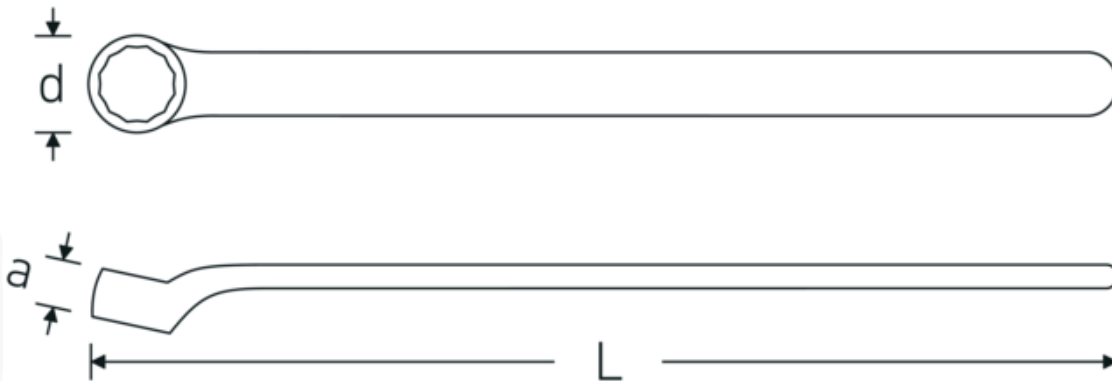

VDE special ring spanner

12161 VDE

Product no. **44190014**
GTIN **4018754254040**
Model **12161 VDE 14**

Label. VDE special ring spanner Spanner size 14mm

Features.

- Chrome Alloy Steel, chrome plated
- VDE insulated up to 1000 V
- DIN EN 60900
- IEC 900 certified up to AC/1000V

Advantages.

DIN EN 60900.

Technical Drawing.

Technical Attributes.

a	15 mm
d	25,1 mm
DIN	DIN EN 60900
Length mm (L)	184,1 mm
Spanner width 1 [mm]	14 mm

Logistics data.

Depth mm (IFS)	180
Width mm (IFS)	24
Height mm (IFS)	12
Length (packed, mm)	182
Width (packed, mm)	25
Height (packed, mm)	13
Volume (packed, dm3)	0.05915 dm3
Art. no.	44190014
Weight (gross, kg)	0,088
Weight PAP (kg)	0,000
Weight PVC (kg)	0,004
GTIN	4018754254040
Country of origin	GERMANY
Region of origin	Nordrhein-Westfalen
WEEE/ElektroG	nicht ear-pflichtig
Customs tariff no.	82041100
Packing standard	1
Weight	82 g

Variants.

Art. no.	Art. no. (ERP)	Description	GTIN
44190010	12161 VDE 10	VDE special ring spanner Spanner size 10mm	4018754254026
44190013	12161 VDE 13	VDE special ring spanner Spanner size 13mm	4018754254033
44190014	12161 VDE 14	VDE special ring spanner Spanner size 14mm	4018754254040
44190017	12161 VDE 17	VDE special ring spanner Spanner size 17mm	4018754254057
44190019	12161 VDE 19	VDE special ring spanner Spanner size 19mm	4018754254064
44190022	12161 VDE 22	VDE special ring spanner Spanner size 22mm	4018754254071