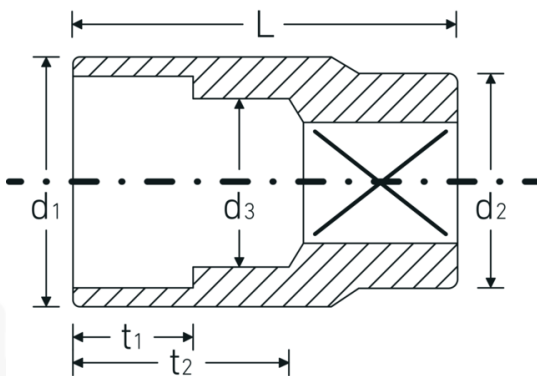

Socket

456

Product no. **02110012**
GTIN **4018754002931**
Model **456 12**

Label. 3/8 " Socket Spanner size 12mm L.28mm

- Features.**
- DIN 3124/ISO 2725-1, ASME B 107.5M, DIN EN 3709 (test loads)
 - HPQ® high performance steel, chrome plated

Advantages.

DIN 3124/ISO 2725-1, ASME B 107.5M, E DIN EN 3709 (test values).

Technical Drawing.

Technical Attributes.

Drive profile hex AS-Drive®
Internal square drive (inch) 3/8 "

Logistics data.

Depth mm (IFS) 25
Width mm (IFS) 18

d1	16,9 mm	Height mm (IFS)	18
d2	17,5 mm	Length (packed, mm)	91
d3	11 mm	Width (packed, mm)	37
DIN	DIN 3124 / ISO 2725-1, ASME B 107.5M, DIN EN 3709	Height (packed, mm)	26
		Volume (packed, dm3)	0.087542 dm3
Length mm (L)	28 mm	Art. no.	02110012
Width across flats [mm]	12 mm	Weight (gross, kg)	0,270
t1	9,5 mm	Weight PAP (kg)	0,000
t2	14,4 mm	Weight PVC (kg)	0,003
		GTIN	4018754002931
		Country of origin	GERMANY
		Region of origin	Nordrhein-Westfalen
		WEEE/ElektroG	nicht ear-pflichtig
		Customs tariff no.	82042000
		Packing standard	10
		Weight	24 g