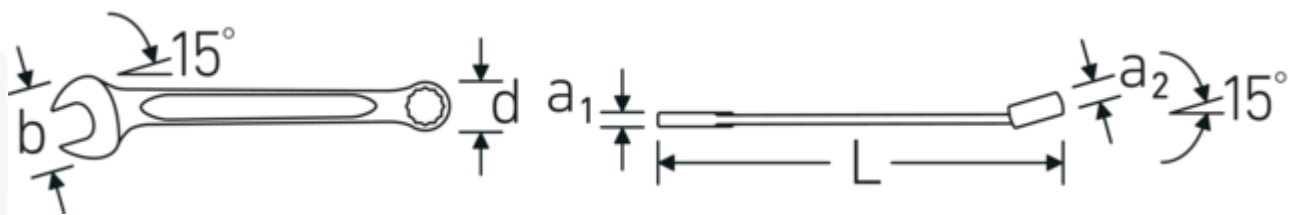

Technische tekening.