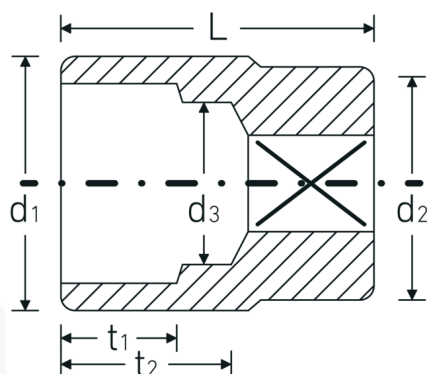

### Oznaczenie.

1 " Wkładka do kluczy nasadowych Wi. 32mm Dł.67mm

### Właściwości.

- DIN 3124/ISO 2725-1
- profil AS-drive i HPQ®-stal wysokosprawną do rozm. 36 mm, chromowane

## Atrybuty techniczne.

Profil wyjściowy Nasadka podwójna sześciokątna AS-drive

## Dane logistyczne.

Głębokość mm (IFS) 65  
Szerokość mm (IFS) 45

<b>Kwadratowy napęd wewnętrzny (cal)</b>	1 "	<b>Wysokość mm (IFS)</b>	45
<b>d1</b>	45 mm	<b>Długość (w opakowaniu, mm)</b>	92
<b>d2</b>	43 mm	<b>Szerokość (w opakowaniu, mm)</b>	70
<b>d3</b>	29 mm	<b>Wysokość (w opakowaniu, mm)</b>	46
<b>DIN</b>	DIN 3124 / ISO 2725-1	<b>Objętość (w opakowaniu, dm<sup>3</sup>)</b>	0.29624 dm <sup>3</sup>
<b>Długość mm (L)</b>	67 mm	<b>Art. nr</b>	06010032
<b>Szerokość w poprzek płaskowników [mm]</b>	32 mm	<b>Waga (brutto, kg)</b>	0,748
<b>t1</b>	24 mm	<b>Waga PAP (kg)</b>	0,000
<b>t2</b>	34,6 mm	<b>Waga PVC (kg)</b>	0,006
		<b>GTIN</b>	4018754009886
		<b>Kraj pochodzenia</b>	GERMANY
		<b>Region pochodzenia</b>	Nordrhein-Westfalen
		<b>WEEE/ElektroG</b>	nicht ear-pflichtig
		<b>Nr taryfy celnej</b>	82042000
		<b>Standard pakowania</b>	2
		<b>Waga (g)</b>	374 g