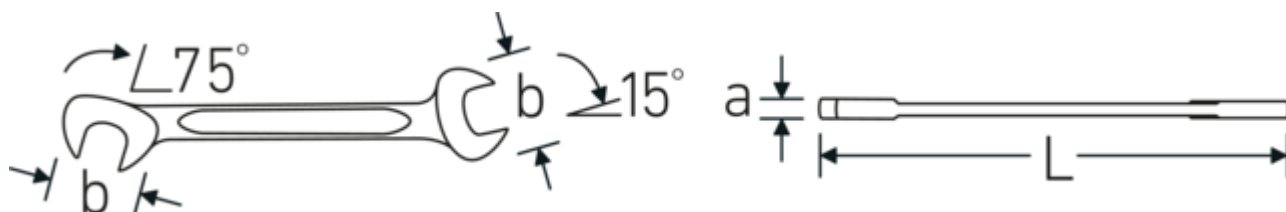

Chiavi piccole a due bocche ELECTRIC

ELECTRIC 12a

Nr. art **40461616**
GTIN **4018754019977**
Modello **ELECTRIC 12a 1/4**

Designazione. Chiave fissa a due bocche piccola ELECTRIC Mis. 1/4 " L.91mm

Descrizione. • Chrome-Alloy-Steel, cromate

Disegno tecnico.

Attributi tecnici.

a	2 mm
Larghezza mm (b)	14,7 mm
Lunghezza mm (L)	91 mm
Posizione della bocca	15/75 °
Larghezza tra i piatti 1 [pollice]	1/4 "
Larghezza tra i piatti 2 [pollici]	1/4 "

Dati logistici.

Profondità mm (IFS)	91
Larghezza mm (IFS)	15
Altezza mm (IFS)	2
Lunghezza (imballata, mm)	100
Larghezza (imballata, mm)	40
Altezza (imballata, mm)	11
Volume (imballato, dm3)	0.044 dm3
N° Art.	40461616
Peso (lordo, kg)	0,094
Peso PAP (kg)	0,000
Peso PVC (kg)	0,003