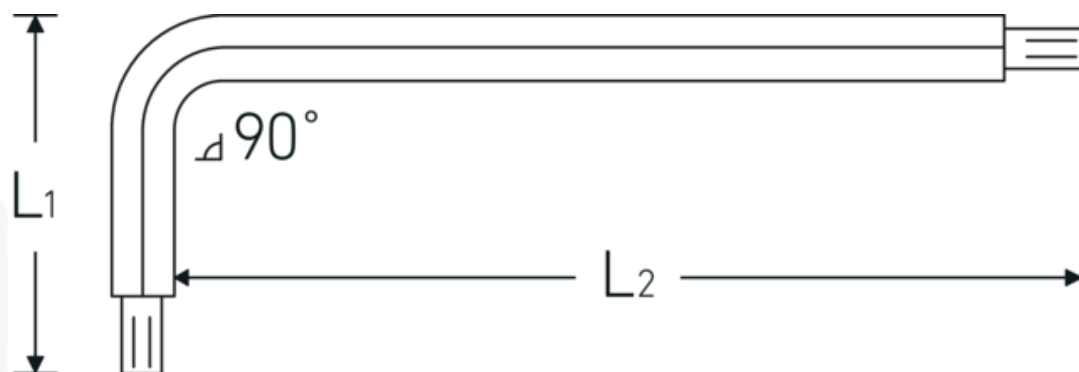

### Designazione.

Giravite piegato ad angolo L.23mm x 121mm

### Descrizione.

- per viti con profilo interno TORX®
- esecuzione lunga
- testa sferica all'estremità del lato lungo
- angolo orientabile fino a 25° per ogni lato
- Chrom-Vanadium, brunito

## Attributi tecnici.

Profilo di uscita	TORX®
Dimensioni Profilo di uscita	T10
L1	23 mm
L2	121 mm