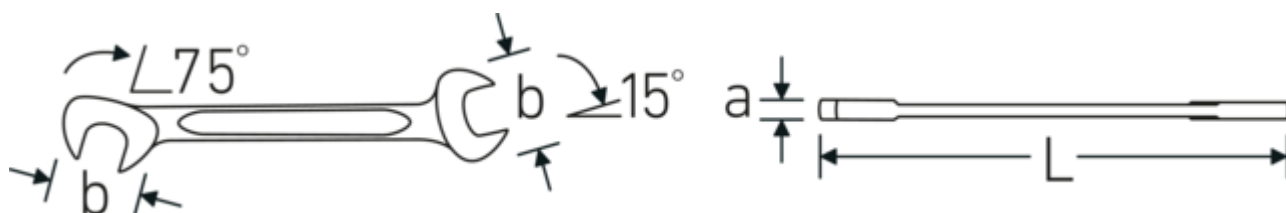

Doppelmaulschlüssel klein ELECTRIC, metrisch

ELECTRIC 12

Art.-Nr. **40064545**
GTIN **4018754018697**
Modell **ELECTRIC 12 4,5**

Bezeichnung.

Doppelmaulschlüssel klein SW 4,5 mm L.70mm

Eigenschaften.

- **metrische, gleiche** Schlüsselweiten
- gerade Ausführung, Maulstellung 15° und 75°
- stabile, schlanke und leichte Konstruktion
- hohe Biegefestigkeit durch Doppel-T-Profil
- griffige, hautsympatische Oberfläche durch STAHlwILLE Rundfinish
- extrem belastbar, außergewöhnlich langlebig
- im Gesenk geschmiedet, gehärtet und im Ölbad abgekühlt
- Chrome Alloy Steel, verchromt

Technische Zeichnung.

Technische Attribute.

a	2 mm
Breite mm (b)	10,5 mm
Länge mm (L)	70 mm
Legierung	Chrome Alloy Steel
Maulstellung	15/75 °
Oberfläche	verchromt

Logistikdaten.

Tiefe mm (IFS)	70
Breite mm (IFS)	11
Höhe mm (IFS)	2
Länge (verpackt, mm)	90
Breite (verpackt, mm)	40
Höhe (verpackt, mm)	7

Schlüsselweite 1 [mm]	4,5 mm	Volumen (verpackt, dm3)	0.0252 dm3
Schlüsselweite 2 [mm]	4,5 mm	Art.-Nr.	40064545
		Gewicht (brutto, kg)	0,050
		Gewicht PAP (kg)	0,000
		Gewicht PVC (kg)	0,002
		GTIN	4018754018697
		Ursprungsland	GERMANY
		Ursprungsregion	Nordrhein-Westfalen
		WEEE/ElektroG	nicht ear-pflichtig
		Zolltarifnr.	82041100
		Packnorm	10
		Gewicht (g)	5 g