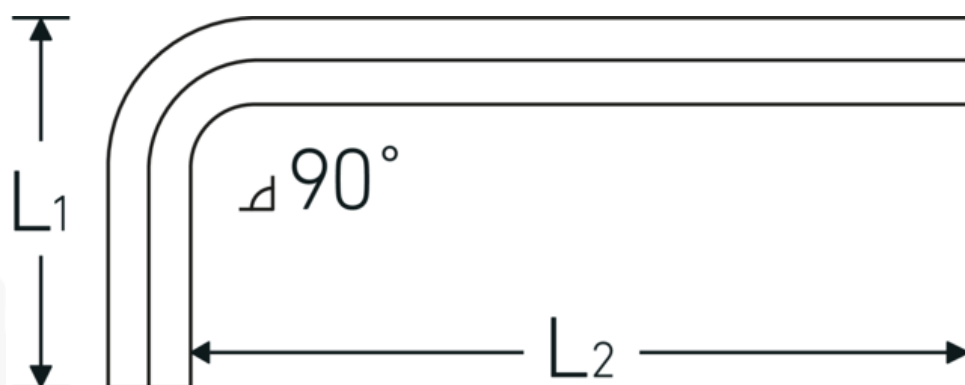

Teknisk tegning.

Tekniske egenskaber.

Udgangsprofil

Sekskant

Logistiske data.

Dybde mm (IFS)

130