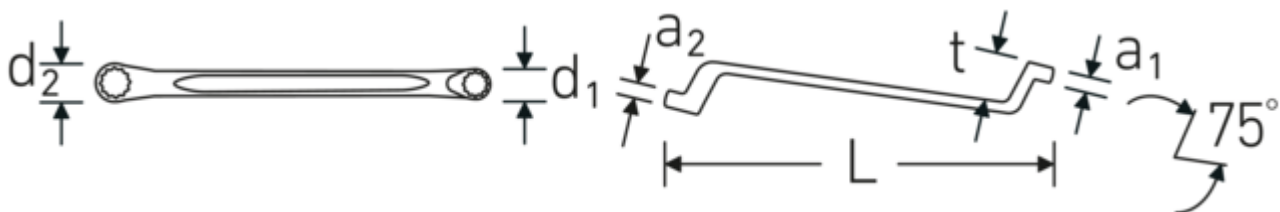

Dubbele ringsleutelset StahlwilleSTABIL®, imperiaal

StahlwilleSTABIL® 20a

Artikelnr. **96414402**
GTIN **4018754081158**
Model **StahlwilleSTABIL 20a/6**

Aanwijzing. Dubbele ringsleutelset StahlwilleSTABIL StahlwilleSTABIL 20a/6
1/4x5/16-7/8x15/16 6 st.

Eigenschappen. StahlwilleSTABIL®

- diep doorgezet
- in kartonnen verpakking

Voordelen.

diep gebogen

Technische tekening.

Technische kenmerken.

Aantal gereedschappen	6 st.
Voorraad L. nr.	1/4x5/16-7/8x15/16 20a/6

Logistieke gegevens.

Diepte mm (IFS)	350
Breedte mm (IFS)	55
Hoogte mm (IFS)	40
Lengte (verpakt, mm)	350

Breedte (verpakt, mm)	55
Hoogte (verpakt, mm)	40
Volume (verpakt, dm3)	0.77 dm3
Artikelnr.	96414402
Gewicht (bruto, CG)	1,200
Gewicht PAP (CG)	0,066
Gewicht PVC (CG)	0,000
GTIN	4018754081158
Land van oorsprong	GERMANY
Regio van oorsprong	Nordrhein-Westfalen
WEEE/ElektroG	nicht ear-pflichtig
Douanetarief nr.	82041100
Verpakkingsstandaard	1
Gewicht (g)	1200 g