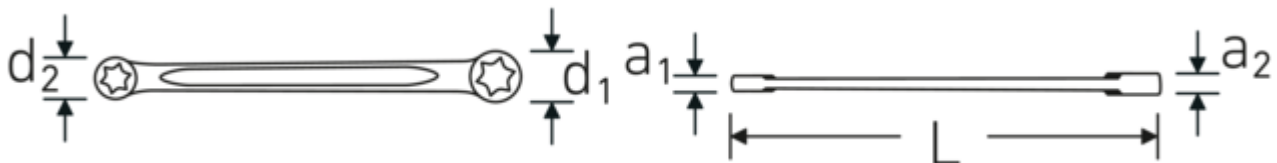

Dubbele ringsleutel, buiten TORX®

21TX

Artikelnr. **41250608**
GTIN **4018754022342**
Model **21TX E 6 x E 8**

Aanwijzing.

Dubbele ringsleutel E6 x E8 L.115,5mm

Eigenschappen.

- voor uitwendige TORX® bouten
- recht
- Chrome-Alloy-Steel, verchromd

Voordelen.

voor buiten TORX®-schroeven

Technische tekening.

Technische kenmerken.

a1	4,5 mm
a2	5,5 mm
Uitvoerprofiel	TORX®
d1	9,6 mm
d2	11,6 mm

Logistieke gegevens.

Diepte mm (IFS)	116
Breedte mm (IFS)	12
Hoogte mm (IFS)	6
Lengte (verpakt, mm)	130
Breedte (verpakt, mm)	50

Maat uitvoerprofiel	E6 x E8	Hoogte (verpakt, mm)	17
Lengte mm (L)	115,5 mm	Volume (verpakt, dm3)	0.1105 dm3
		Artikelnr.	41250608
		Gewicht (bruto, CG)	0,170
		Gewicht PAP (CG)	0,000
		Gewicht PVC (CG)	0,004
		GTIN	4018754022342
		Land van oorsprong	GERMANY
		Regio van oorsprong	Nordrhein-Westfalen
		WEEE/ElektroG	nicht ear-pflichtig
		Douanetarief nr.	82041100
		Verpakkingsstandaard	10
		Gewicht (g)	17 g