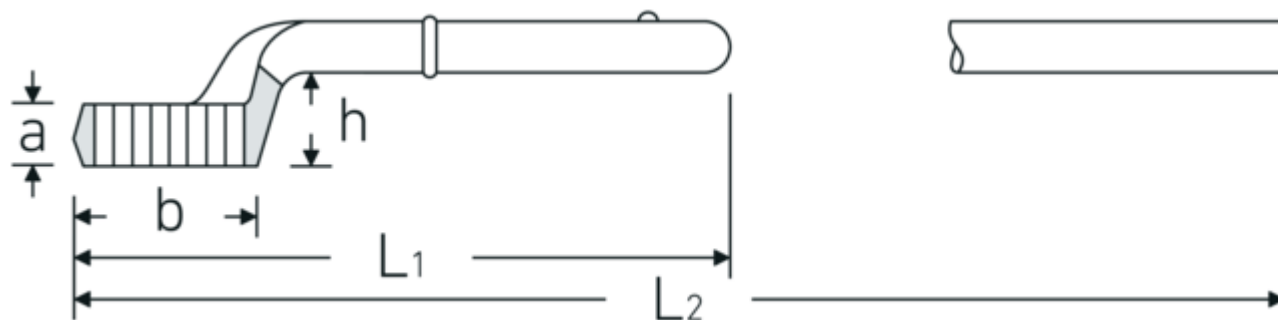

Clé à frapper à oeil

5

Réf. n° 42020046
GTIN 4018754023509
Modèle 5 46

Désignation.

Clé à frapper à oeil Taille 46mm L.280mm

Caractéristiques.

- sans poignées
- Chrome-Alloy-Steel, chromées

Dessin technique.

Attributs techniques.

a	23 mm
Largeur mm (b)	69 mm
pour réf.	3
Hauteur mm (h)	40 mm
L1	280 mm
L2	910 mm
Ouverture 1 [mm]	46 mm

Données logistiques.

Profondeur mm (IFS)	282
Largeur	68
Hauteur mm (IFS)	59
Longueur (emballé, mm)	282
Largeur (emballé, mm)	68
Hauteur (emballé, mm)	59
Volume (emballé, dm ³)	1.131384 dm ³
Réf. n°	42020046