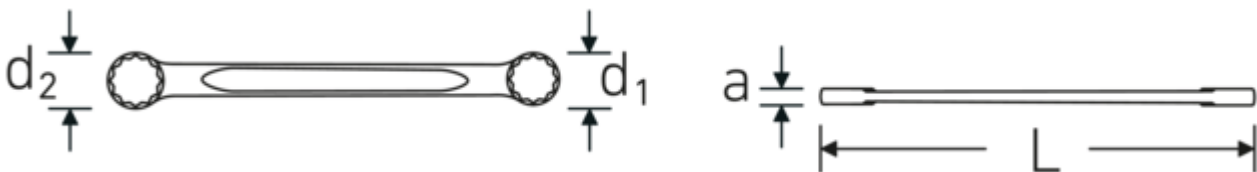

Dubbele ringsleutel, metrisch

StahlwilleSTABIL®21

Artikelnr. **41051819**
GTIN **4018754021345**
Model **21 18 x 19**

Aanwijzing.

Dubbele ringsleutel M. 18 x 19 mm L.185mm

Eigenschappen.

- StahlwilleSTABIL®
- recht
 - DIN 837/ISO 10103
 - Chrome-Alloy-Steel, verchromd

Voordelen.

recht

Technische tekening.

Technische kenmerken.

a	9 mm
Uitvoerprofiel	Dubbel-zeskant AS-drive
d1	26,3 mm
d2	27,6 mm

Logistieke gegevens.

Diepte mm (IFS)	185
Breedte mm (IFS)	27
Hoogte mm (IFS)	10
Lengte (verpakt, mm)	200

DIN	DIN 837 / ISO 10103	Breedte (verpakt, mm)	70
Lengte mm (L)	185 mm	Hoogte (verpakt, mm)	47
Flatbreedte 1 [mm]	18 mm	Volume (verpakt, dm3)	0.658 dm3
Breedte over vlakken 2 [mm]	19 mm	Artikelnr.	41051819
		Gewicht (bruto, CG)	0,840
		Gewicht PAP (CG)	0,000
		Gewicht PVC (CG)	0,009
		GTIN	4018754021345
		Land van oorsprong	GERMANY
		Regio van oorsprong	Nordrhein-Westfalen
		WEEE/ElektroG	nicht ear-pflichtig
		Douanetarief nr.	82041100
		Verpakkingsstandaard	10
		Gewicht (g)	84 g