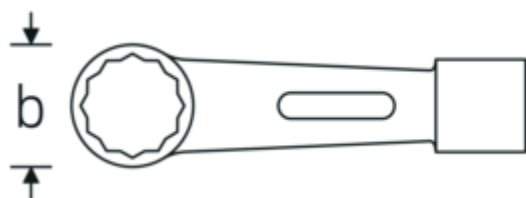

Atrybuty techniczne.

a	67 mm
Szerokość mm (b)	131 mm
Długość mm (L)	450 mm
Szerokość w poprzek mieszkań 1 [mm]	95 mm

Dane logistyczne.

Głębokość mm (IFS)	450
Szerokość mm (IFS)	132
Wysokość mm (IFS)	70
Długość (w opakowaniu, mm)	450