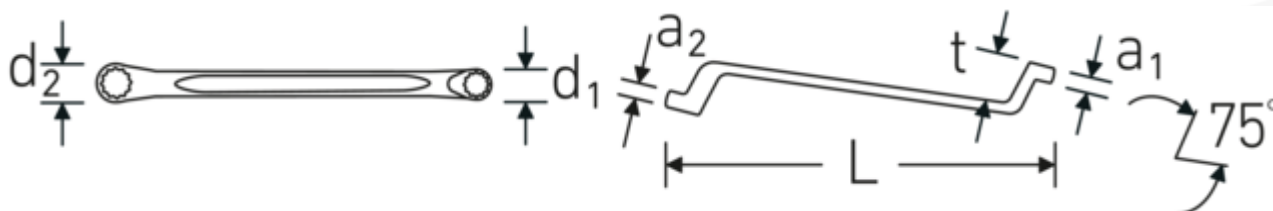

Dwustronne klucze oczkowe

StahlwilleSTABIL®20

Art. nr 41041819
GTIN 4018754020973
Modelka StahlwilleSTABIL 20 18 x 19

Oznaczenie. Zestaw dwustronnych kluczy oczkowych StahlwilleSTABIL Wi. 18 x 19 mm
Dł.275mm

Właściwości. StahlwilleSTABIL®

- głębokoodsadzone
- DIN 838/ISO 10104
- stal stopowa chromowa, chromowane

Zalety.

głęboko odsadzone

Rysunek techniczny.

Atrybuty techniczne.

a1	12 mm
a2	13 mm
Profil wyjściowy	Nasadka podwójna sześciokątna AS-drive

Dane logistyczne.

Głębokość mm (IFS)	280
Szerokość mm (IFS)	33
Wysokość mm (IFS)	29

d1	26,6 mm	Długość (w opakowaniu, mm)	300
d2	28 mm	Szerokość (w opakowaniu, mm)	95
Długość mm (L)	275 mm	Wysokość (w opakowaniu, mm)	60
Szerokość w poprzek mieszkań 1 [mm]	18 mm	Objętość (w opakowaniu, dm ³)	1.71 dm ³
Pozycja pierścienia	75 °	Art. nr	41041819
Szerokość w poprzek mieszkań 2 [mm]	19 mm	Waga (brutto, kg)	2,200
t	29 mm	Waga PAP (kg)	0,000
		Waga PVC (kg)	0,016
		GTIN	4018754020973
		Kraj pochodzenia	GERMANY
		Region pochodzenia	Nordrhein-Westfalen
		WEEE/ElektroG	nicht ear-pflichtig
		Nr taryfy celnej	82041100
		Standard pakowania	10
		Waga (g)	220 g