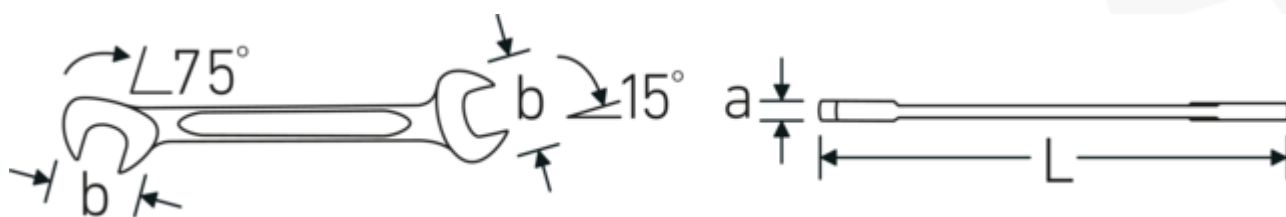

#### Désignation.

Clé à fourche doubles petite ELECTRIC Taille 4 mm L.70mm

#### Caractéristiques.

- Version droite, position de la mâchoire à 15° et 75°
- construction intelligente stable, mince et légère
- résistance élevée à la flexion grâce au profil en double T
- maniable, surface agréable pour la peau grâce à la finition ronde de STAHLWILLE
- extrêmement résistante, durée de vie exceptionnelle
- forgée dans une matrice, trempée et refroidie dans un bain d'huile
- Chrome-Alloy-Steel, chromé

#### Attributs techniques.

a	2 mm
Largeur mm (b)	10,5 mm
Longueur mm (L)	70 mm
Angle de la mâchoire	15/75 °
Ouverture 1 [mm]	4 mm
Ouverture 2 [mm]	4 mm