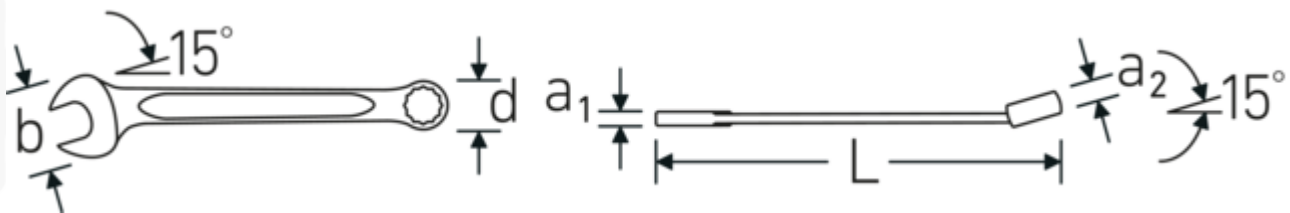

Vantaggi.

Made in Germany - STAHLWILLE Chiavi combinate OPEN BOX , lato anello 15 ° angolato, lunghezza 300 mm, DIN 3113 Form A / ISO 7738 Form A, , 40484848

Estremamente resistente e durevole, più resistente di qualsiasi vite

Struttura della superficie di alta qualità, antiscivolo, per lavori in sicurezza anche con le mani sporche di grasso

Disegno tecnico.

Attributi tecnici.

| | |
|------------------------------------|--------------------------------------|
| a1 | 8,4 mm |
| a2 | 14,5 mm |
| Larghezza mm (b) | 55 mm |
| d | 37,2 mm |
| DIN | DIN 3113 Form A / ISO 7738 Form A |
| Lunghezza mm (L) | 300 mm |
| Posizione della bocca | 15 ° |
| Posizione dell'anello | 15 ° |
| Larghezza tra i piatti 1 [pollice] | 1 " |
| Larghezza tra i piatti 2 [pollici] | 1 " |