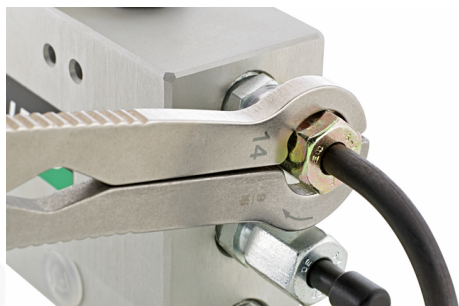

Właściwości.

- pokrowiec wykonany z bardzo wytrzymałego materiału tekstylnego z zapięciem na rzep

Zalety.

Wyprodukowano w Niemczech – zestaw kluczy z grzechotką STAHLWILLE, wytrzymałe rolowane etui, 6 szt.-częściowy, 8-19 mm, ze stali nierdzewnej, hartowanej, 96411006

Uniwersalne zastosowanie do połączeń śrubowych metrycznych i calowych: {699}

Dzięki opatentowanej technologii „pierścienia otwierającego” może bezproblemowo pracować nawet w trudno dostępnych miejscach instalacji, takich jak przepusty kablowe

Dzięki zintegrowanej sprężynie zamykającej niezawodnie chwyta nawet zaokrąglone nakrętki i śruby przez cały czas, nawet bez obciążenia

Rysunek techniczny.

Atrybuty techniczne.

Liczba narzędzi	6 szt.
Zakres	8-19
Nr	240/6