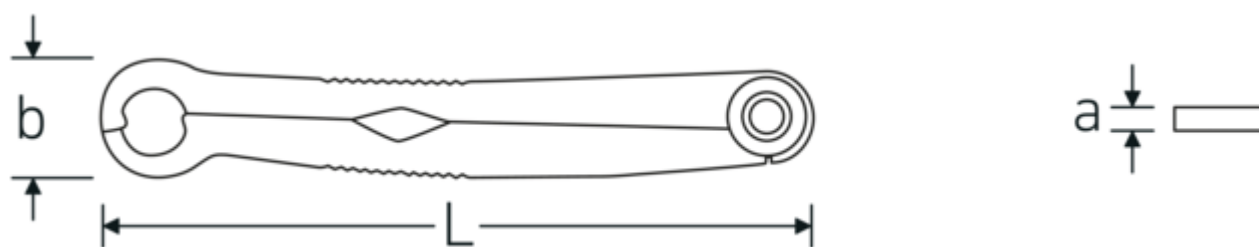

Uniwersalne zastosowanie do połączeń śrubowych metrycznych i calowych: {699}

Dzięki opatentowanej technologii „pierścienia otwierającego” może bezproblemowo pracować nawet w trudno dostępnych miejscach instalacji, takich jak przepusty kablowe

Dzięki zintegrowanej sprężynie zamykającej niezawodnie chwyta nawet zaokrąglone nakrętki i śruby przez cały czas, nawet bez obciążenia

Rysunek techniczny.

Atrybuty techniczne.

Liczba narzędzi	6 szt.
Zakres	8-19
Nr	240/6