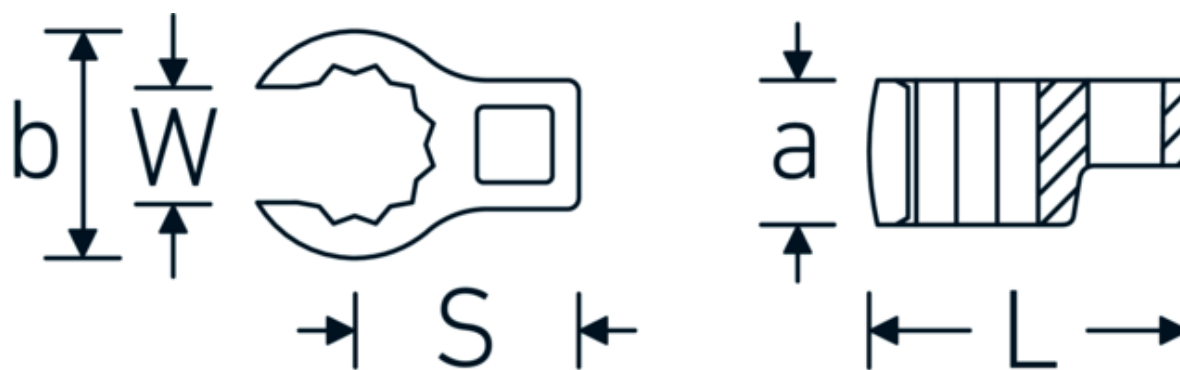

Klucz pazurowy oczkowy otwarty CROW-RING

440

Art. nr 03190046
GTIN 4018754102129
Modelka 440 46

Oznaczenie. 1/2 " Klucz CROW-FOOT Wi. 46mm Dł.77,7mm

Właściwości.

- stal stopowa chromowa, chromowane
- Uwaga! Zmienione wartości nastawcze w kluczu dynamometrycznego

Rysunek techniczny.

Atrybuty techniczne.

a	26 mm
Kwadratowy napęd wewnętrzny (cal)	1/2 "
Szerokość mm (b)	64,2 mm
Długość mm (L)	77,7 mm
S	40,9 mm

Dane logistyczne.

Głębokość mm (IFS)	78
Szerokość mm (IFS)	65
Wysokość mm (IFS)	26
Długość (w opakowaniu, mm)	90
Szerokość (w opakowaniu, mm)	90