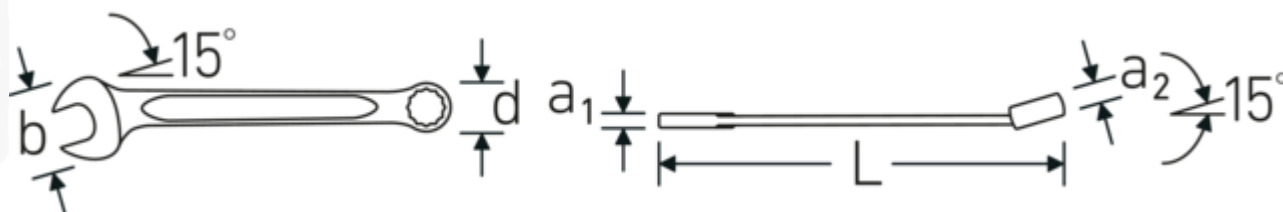

## Avantages.

Made in Germany - STAHLWILLE Clés mixtes OPEN BOX, pouces, côté de l'anneau 15 °en angle, longueur 300 mm, DIN 3113 Form A / ISO 7738 Form A , 40484848

Extrêmement résistante et durable - plus solide que n'importe quelle vis

## Attributs techniques.

a1	8,4 mm
a2	14,5 mm
Largeur mm (b)	55 mm
d	37,2 mm
DIN	DIN 3113 Form A / ISO 7738 Form A
Longueur mm (L)	300 mm
Angle de la mâchoire	15 °
Position de l'anneau	15 °
Ouverture 1 [pouces]	1 "
Ouverture 2 [pouces]	1 "